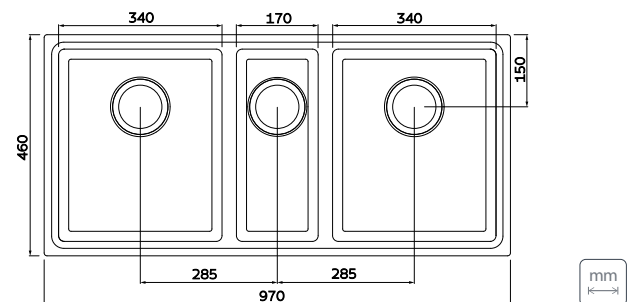

ACABAMENTO

— Scotch Brite

ESPESSURA

— 1,0 mm

PROFUNDIDADE DA CUBA

— 2 x 212 mm

— 1 x 150 mm

ACOMPANHA MANTA ADESIVA ANTI-RUÍDO

PODE SER INSTALADA DE TRÊS MANEIRAS:

— Flush

— Semi-flush

— Undermount

Kit Flush para instalação Flush Ref.: 94532/114
(vendido separadamente)

Nicho de corte para instalação

Gabarito para a instalação em modo Flush disponível na página do produto em: tramontina.com.br