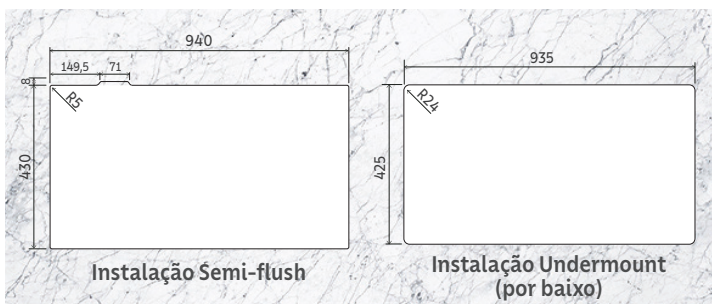

ACABAMENTO

— Scotch Brite

ESPESSURA

— 1,0 mm

PROFUNDIDADE DA CUBA

— 2 x 212 mm

— 1 x 150 mm

ACOMPANHA MANTA ADESIVA ANTI-RUÍDO

PODE SER INSTALADA DE TRÊS MANEIRAS:

— Flush

— Semi-flush

— Undermount

Kit Flush para instalação Flush Ref.: 94532/114
(vendido separadamente)

Nicho de corte para instalação

Gabarito para a instalação em modo Flush disponível na página do produto em: tramontina.com.br