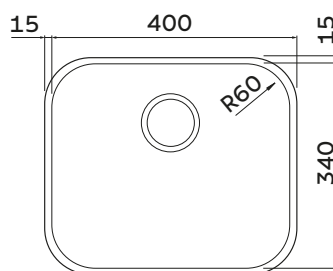

— AISI 304

ACABAMENTO

— Acetinado

ESPESSURA

— 0,8 mm

PROFUNDIDADE

— 185 mm

CAPACIDADE

— 23 L

INSTALAÇÃO DA CUBA

— Por baixo

gabarito disponível na página do produto em: tramontina.com.br

Ref.	Acessórios inclusos	
	<p>Válvula Ø 4 1/2" 94510/022</p>	<p>Válvula com escape Ø 4 1/2" 94510/023</p>
94017/112	✓	-
94017/113	-	✓

Acessórios opcionais

Tabua em madeira
94530/006

Cesto coador inox
94532/006

Cesto aramado
94528/030

Dosador de sabão
94517/004

Nicho de corte para instalação

*Somente compartilhe esse material com pessoas físicas se tiver a evidência do consentimento.