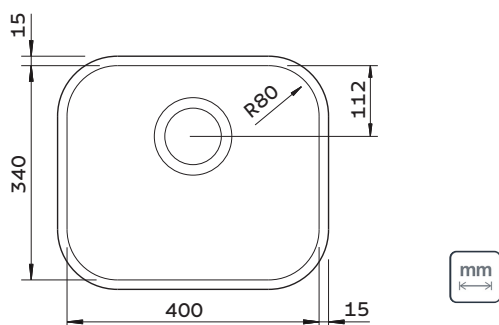

– 94020/102	Acetinado
– 94020/103	
– 94020/105	
– 94020/106	
– 94020/107	
– 94020/202	Alto Brilho
– 94020/203	
– 94020/206	
– 94020/207	

ESPESSURA

– 0,6 mm

PROFUNDIDADE

– 170 mm

CAPACIDADE

– 20,5 L

INSTALAÇÃO DA CUBA

– Por baixo

Gabarito* disponível na página do produto em: tramontina.com.br

mm

Ref.	Acessórios inclusos		
	Válvula Ø 4 1/2" 94510/022	Válvula com escape Ø 4 1/2" 94510/023	Válvula Ø 3 1/2" 94510/012
94020/102	✓	-	-
94020/103	-	✓	-
94020/105	-	-	-
94020/106	-	-	-
94020/107	-	-	✓
94020/202	✓	-	-
94020/203	-	✓	-
94020/206	-	-	-
94020/207	-	-	✓