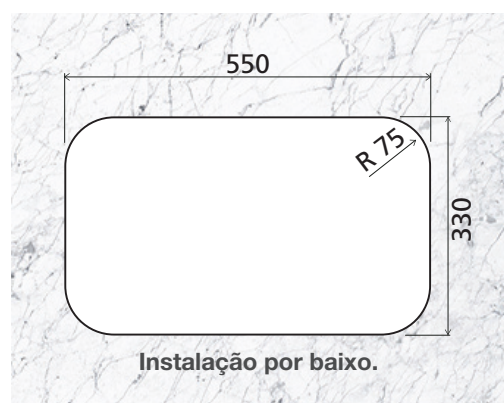

Nicho de corte para instalação

*Somente compartilhe esse material com pessoas físicas se tiver a evidência do consentimento.

Produto para uso interno | Arquivos BIM disponíveis em: tramontina.com.br/biblioteca

A Tramontina reserva-se o direito de modificar as informações da ficha técnica do produto sem aviso prévio. Todas as imagens são meramente ilustrativas.

Para mais informações acesse: tramontina.com.br