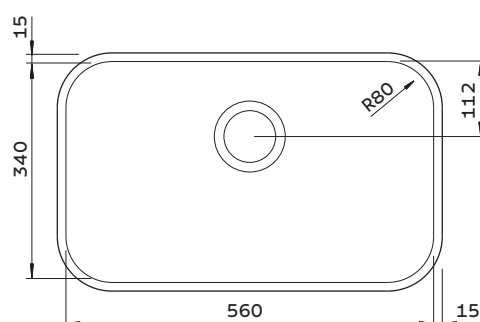

Nicho de corte para instalação

*Somente compartilhe esse material com pessoas físicas se tiver a evidência do consentimento.

Produto para uso interno | Arquivos BIM disponíveis em: tramontina.com.br/biblioteca

A Tramontina reserva-se o direito de modificar as informações da ficha técnica do produto sem aviso prévio. Todas as imagens são meramente ilustrativas.

Para mais informações acesse: tramontina.com.br