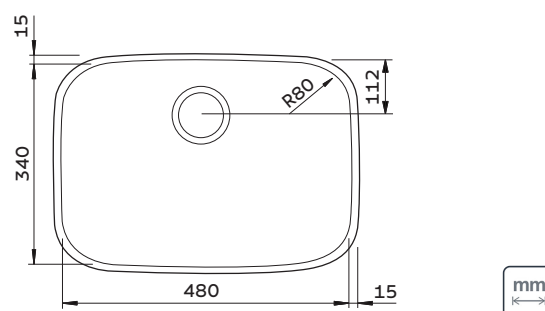

94027/203

AÇO INOX AISI 304

ACABAMENTO

- 94027/102 | Acetinado
- 94027/103 | Acetinado
- 94027/202 | Alto Brilho
- 94027/203 | Alto Brilho

ESPESSURA

- 0,6 mm

PROFUNDIDADE

- 184 mm

CAPACIDADE

- 25,5 L

INSTALAÇÃO DA CUBA

— Por baixo

Gabarito* disponível na página do produto em: tramontina.com.br

Ref.	Acessórios inclusos	
	 Válvula Ø 4 1/2\"/> 94510/022	 Válvula com escape Ø 4 1/2\"/> 94510/023
94027/102	✓	-
94027/103	-	✓
94027/202	✓	-
94027/203	-	✓

Nicho de corte para instalação

*Somente compartilhe esse material com pessoas físicas se tiver a evidência do consentimento.

Produto para uso interno | Arquivos BIM disponíveis em: tramontina.com.br/biblioteca