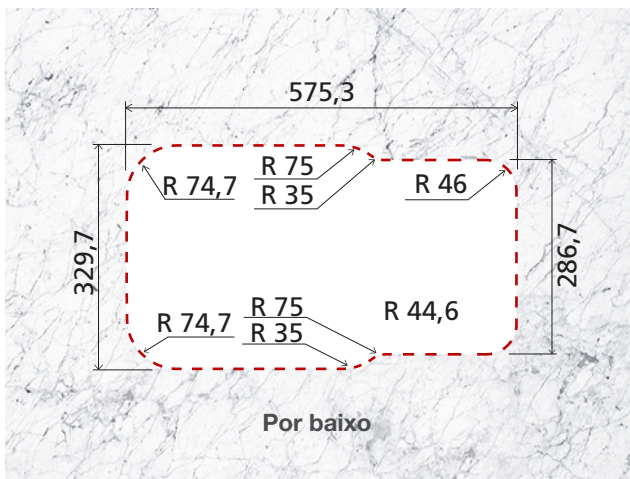

– Acetinado

ESPESSURA

– 0,7 mm

PROFUNDIDADE

– 170 mm

– 150 mm

CAPACIDADE

– 20,5 + 5,5 L

INSTALAÇÃO DA CUBA

– Por baixo

Gabarito* disponível na página do produto em: tramontina.com.br

Ref.	Acessórios Inclusos
	 2 Válvula Ø 4 1/2" 94510/022
94039/102	✓

Nicho de corte para instalação

*Somente compartilhe esse material com pessoas físicas se tiver a evidência do consentimento.