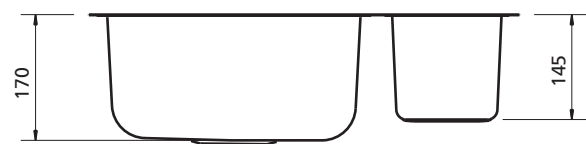

– Acetinado

ESPESSURA

– 0,7 mm

PROFUNDIDADE

– 170 mm

– 150 mm

CAPACIDADE

– 20,5 + 5,5 L

INSTALAÇÃO DA CUBA

– Por baixo

Gabarito* disponível na página do produto em: tramontina.com.br

Ref.	Acessórios Inclusos
	 2 Válvula Ø 4 1/2" 94510/022
94039/102	✓

Nicho de corte para instalação

*Somente compartilhe esse material com pessoas físicas se tiver a evidência do consentimento.