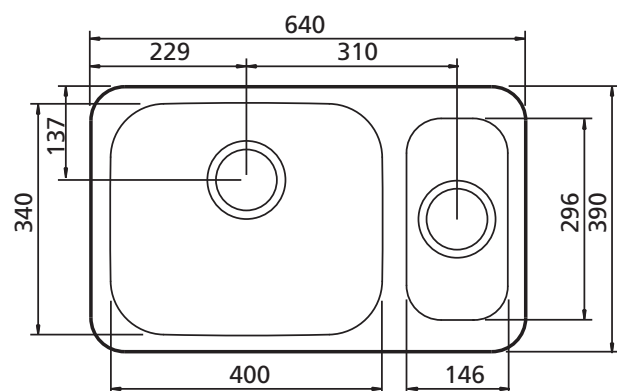

– Acetinado

ESPESSURA

– 0,7 mm

PROFUNDIDADE

– 170 mm

– 150 mm

CAPACIDADE

– 20,5 + 5,5 L

INSTALAÇÃO DA CUBA

– Por baixo

Gabarito* disponível na página do produto em: tramontina.com.br

Ref.	Acessórios Inclusos
	 2 Válvula Ø 4 1/2" 94510/022
94039/102	✓

Nicho de corte para instalação

*Somente compartilhe esse material com pessoas físicas se tiver a evidência do consentimento.