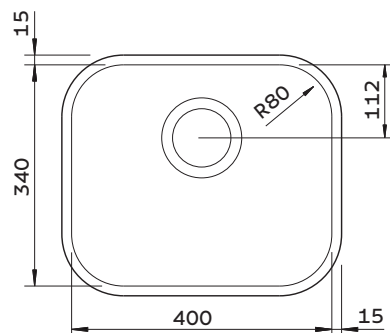

TRAMONTINA

LAVÍNIA 40 BL

CUBA PARA COZINHA LAVÍNIA 40 BL

TRAMONTINA

Ref.: 94050/402
94050/406
94050/407

AÇO INOX AISI 304

ACABAMENTO

- 94050/402
 - 94050/406
 - 94050/407
- Polido

ESPESSURA

- 0,6 mm

PROFUNDIDADE

- 140 mm

CAPACIDADE

- 16,5 L

INSTALAÇÃO DA CUBA

- Por baixo

Gabarito* disponível na página do produto em: tramontina.com.br

Ref.	Acessórios inclusos	
	 Válvula Ø 4 1/2" 94510/004	 Válvula Ø 3 1/2" 94510/012
94050/402	✓	-
94050/406	-	-
94050/407	-	✓

NICHO DE CORTE PARA INSTALAÇÃO: