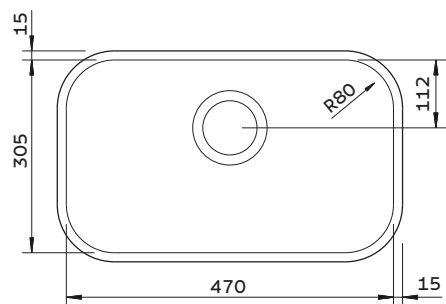

TRAMONTINA

LAVÍNIA 47 BL

CUBA PARA COZINHA

LAVÍNIA 47 BL

TRAMONTINA

Ref.: 94052/402
94052/406
94052/407

AÇO INOX AISI 304

ACABAMENTO

- 94052/402
 - 94052/406
 - 94052/407
- Polido

ESPESSURA

- 0,6 mm

PROFUNDIDADE

- 140 mm

CAPACIDADE

- 17,5 L

INSTALAÇÃO DA CUBA

- Por baixo

Gabarito* disponível na página do produto em: tramontina.com.br

Ref.	Acessórios inclusos	
	 Válvula Ø 4 1/2" 94510/027	 Válvula Ø 3 1/2" 94510/012
94052/402	✓	-
94052/406	-	-
94052/407	-	✓

NICHO DE CORTE PARA INSTALAÇÃO: