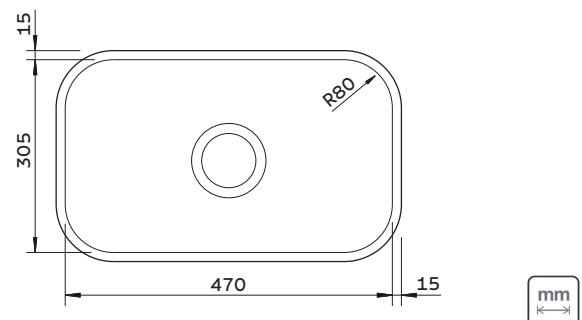

TRAMONTINA

LAVÍNIA 47 BL

CUBA PARA COZINHA

LAVÍNIA 47 BL

Ref.: 94083/507

TRAMONTINA

AÇO INOX AISI 430

ACABAMENTO

— Pré-polido

ESPESSURA

— 0,5 mm

PROFUNDIDADE

— 145 mm

CAPACIDADE

— 18 L

INSTALAÇÃO DA CUBA

— Por baixo

Gabarito* disponível na página do produto em: tramontina.com.br

Ref.	Acessórios inclusos
	<p>Válvula Ø 3 1/2" 94510/012</p>
94083/507	✓

Nicho de corte para instalação

*Somente compartilhe esse material com pessoas físicas se tiver a evidência do consentimento.