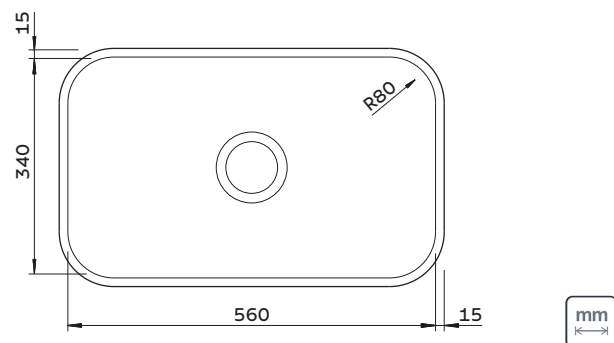

INSTALAÇÃO DA CUBA

— Por baixo

Gabarito* disponível na página do produto em: tramontina.com.br