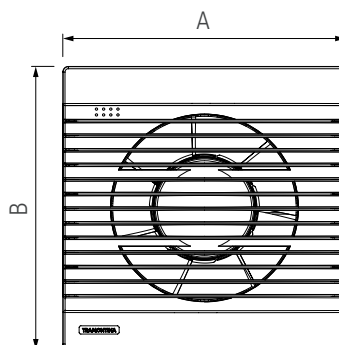

BAIXO CONSUMO DE ENERGIA

SAÍDA DA FIAÇÃO SOBREPOSTA

— Para instalação com canaleta

SAÍDA DA FIAÇÃO EMBUTIDA

— A fiação é embutida junto ao exaustor, não fica aparente

USO DOMÉSTICO

Referência	94523/001 94523/002	94523/003 94523/004	
Dimensões (mm)	A	155,8	209,5
	B	155,8	209,5
	C	22,9	24
	D	68,1	82,5
	E	Ø 98,4	Ø 144,5