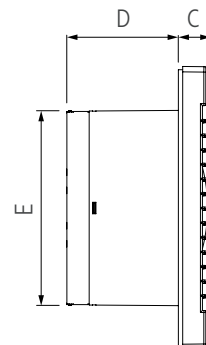

BAIXO CONSUMO DE ENERGIA

SAÍDA DA FIAÇÃO SOBREPOSTA

— Para instalação com canaleta

SAÍDA DA FIAÇÃO EMBUTIDA

— A fiação é embutida junto ao exaustor, não fica aparente

USO DOMÉSTICO

Referência	94523/001 94523/002	94523/003 94523/004	
Dimensões (mm)	A	155,8	209,5
	B	155,8	209,5
	C	22,9	24
	D	68,1	82,5
	E	Ø 98,4	Ø 144,5