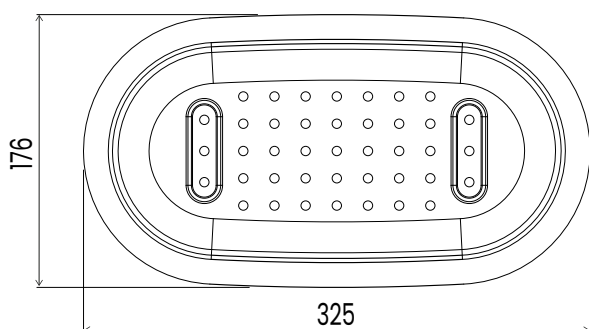

*Somente compartilhe esse material com pessoas físicas se tiver a evidência do consentimento.

Produto para uso interno | Arquivos BIM disponíveis em: tramontina.com.br/biblioteca

A Tramontina reserva-se o direito de modificar as informações da ficha técnica do produto sem aviso prévio. Todas as imagens são meramente ilustrativas.

Para mais informações acesse: tramontina.com.br