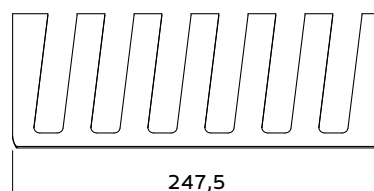

COMPATÍVEL COM AS TABUAS:

- 94530/006
- 94530/016
- 94530/029

*Somente compartilhe esse material com pessoas físicas se tiver a evidência do consentimento.

Produto para uso interno | Arquivos BIM disponíveis em: tramontina.com.br/biblioteca

A Tramontina reserva-se o direito de modificar as informações da ficha técnica do produto sem aviso prévio. Todas as imagens são meramente ilustrativas.

Para mais informações acesse: tramontina.com.br