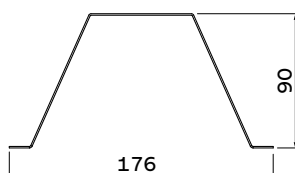

SUPORTA UM PESO DE ATE 10 KG

MODOS DE USO DO ACESSÓRIO:

- 1) Encaixado na tabua de madeira;
- 2) Fácil retirada para higienização.

COMPATÍVEL COM AS TABUAS:

- 94530/006
- 94530/016
- 94530/029

*Somente compartilhe esse material com pessoas físicas se tiver a evidência do consentimento.