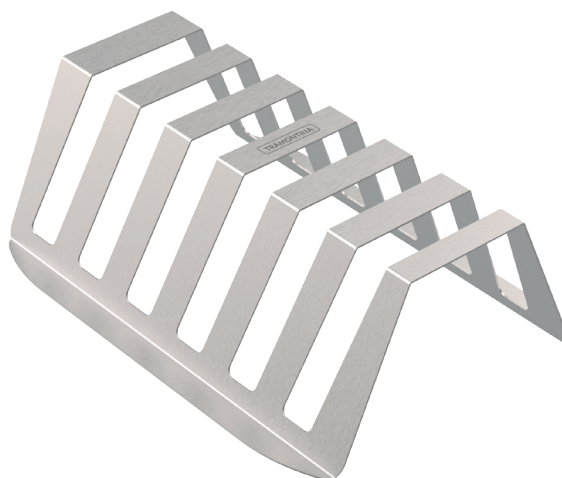

TRAMONTINA

ESCORREDOR DE PRATOS

ACESSÓRIO ESCORREDOR DE PRATOS

TRAMONTINA

Ref.: 94534/034

AÇO INOX AISI 304

ACABAMENTO **SCOTH BRITE**

AUXILIA NA HIGIENIZAÇÃO E SECAGEM DE PRATOS DIÁRIAS E AINDA DA UM TOQUE CHEIO DE ESTILO PARA SUA COZINHA.

SUPORTA UM PESO DE ATE 10 KG

MODOS DE USO DO ACESSÓRIO:

- 1) Encaixado na tabua de madeira;
- 2) Fácil retirada para higienização.

COMPATÍVEL COM AS TABUAS:

- 94530/006
- 94530/016
- 94530/029

*Somente compartilhe esse material com pessoas físicas se tiver a evidência do consentimento.