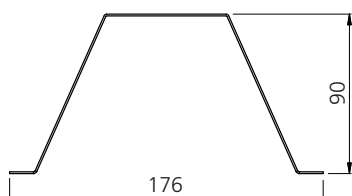

Produto para uso interno | Arquivos BIM disponíveis em: tramontina.com/biblioteca

A Tramontina reserva-se o direito de modificar as informações da ficha técnica do produto sem aviso prévio. Todas as imagens são meramente ilustrativas.

Para mais informações acesse: tramontina.com