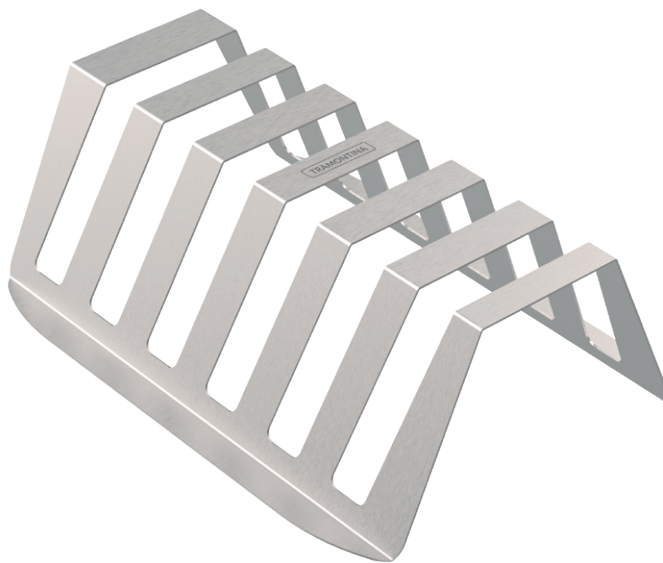

TRAMONTINA

ESCORREDOR DE PRATOS

ACESSÓRIO

ESCORREDOR DE PRATOS EM AÇO INOX

Ref.: 94532/034

TRAMONTINA

AÇO INOX

— AISI 304

ACABAMENTO

— Scotch Brite

ESPESSURA

— 1,0 mm

CAPACIDADE

— 6 pratos

Compatível com as seguintes referências de tábuas:

Ref. 94530/006