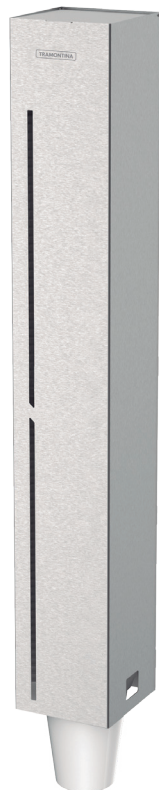

**TRAMONTINA**

**SUORTE EM INOX  
PARA COPOS DESCARTÁVEIS**

## SUORTE EM INOX PARA COPOS DESCARTÁVEIS

Ref.: 94532/035

FÁCIL ABASTECIMENTO  
POR CIMA

### Dimensões do produto

#### AÇO INOX

— AISI 430