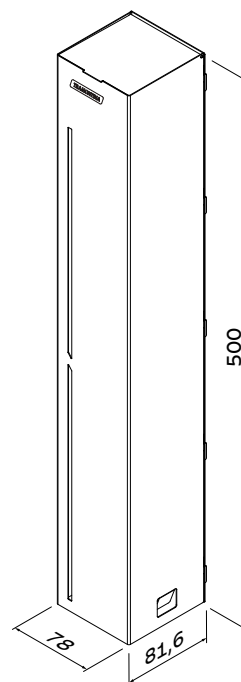

### Dimensões do produto

#### ESPESSURA

— 0,6 mm

#### CAPACIDADE

— 100 copos com diâmetro de 70 mm

\*Somente compartilhe esse material com pessoas físicas se tiver a evidência do consentimento.

Arquivos BIM disponíveis em: [tramontina.com.br/biblioteca](http://tramontina.com.br/biblioteca)