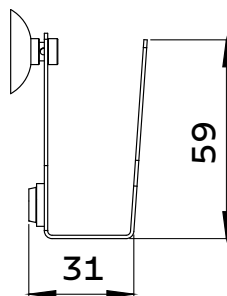

TRAMONTINA

SUPORE PARA ESPONJA

SUORTE EM AÇO INOX PARA ESPONJA DE LAVAR LOUÇA

TRAMONTINA

Ref.: 94532/043

AÇO INOX AISI 304

ACABAMENTO SCOTCH BRITE

EXPESSURA

— 1 mm

ACOMPANHA 2 BATENTES DE SILICONE

FIXAÇÃO POR VENTOSA

*Somente compartilhe esse material com pessoas físicas se tiver a evidência do consentimento.

Produto para uso interno | Arquivos BIM disponíveis em: tramontina.com.br/biblioteca