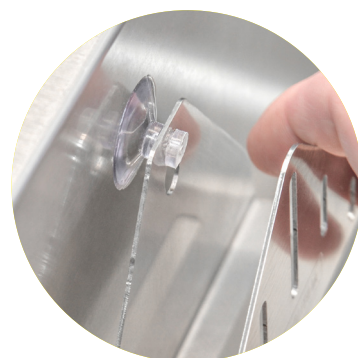

TRAMONTINA

SUPORE PARA ESPONJA

SUORTE EM AÇO INOX PARA ESPONJA DE LAVAR LOUÇA

TRAMONTINA

Ref.: 94532/043

AÇO INOX AISI 304

ACABAMENTO SCOTCH BRITE

EXPESSURA

— 1 mm

ACOMPANHA 2 BATENTES DE SILICONE

FIXAÇÃO POR VENTOSA

*Somente compartilhe esse material com pessoas físicas se tiver a evidência do consentimento.

Produto para uso interno | Arquivos BIM disponíveis em: tramontina.com.br/biblioteca