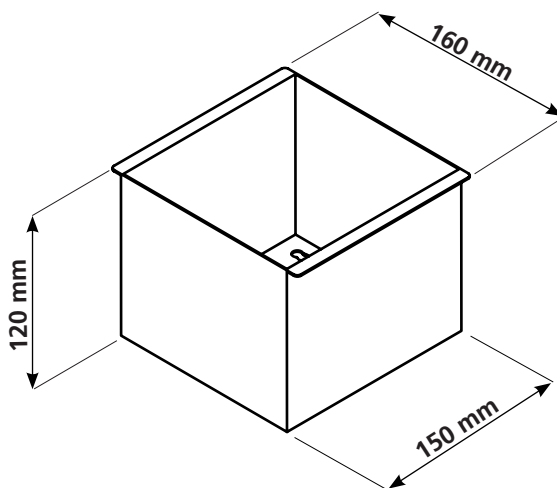

**AUXILIA NA HIGIENIZAÇÃO DOS ALIMENTOS, NAS TAREFAS
DIÁRIAS E AINDA DA UM TOQUE CHEIO DE ESTILO PARA SUA COZINHA.**

SUPORTA UM PESO DE ATE 10 KG

MODOS DE USO DO ACESSÓRIO:

- 1) Encaixado nos Canais organizadores de Sobrepor (45 cm; 60 cm; 90 cm; 105 cm);
- 2) Fácil retirada para higienização.

**PODE SER USADO NOS CANAIS
ORGANIZADORES DE REFERÊNCIA:**

Ref.: 94534/000 - 45 cm

Ref.: 94534/001 - 60 cm

Ref.: 94534/002 - 90 cm

Ref.: 94534/003 - 105 cm

*Somente compartilhe esse material com pessoas físicas se tiver a evidência do consentimento.