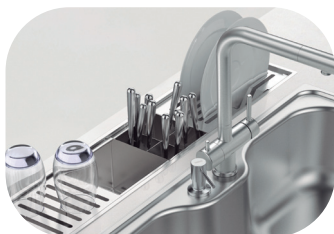

TRAMONTINA

ESCORREDOR PROFUNDO

15CM

ACESSÓRIO ESCORREDOR PROFUNDO

Ref.: 94534/010

TRAMONTINA

AÇO INOX AISI 304

ACABAMENTO SCOTH BRITE

**AUXILIA NA HIGIENIZAÇÃO DOS ALIMENTOS, NAS TAREFAS
DIÁRIAS E AINDA DA UM TOQUE CHEIO DE ESTILO PARA SUA COZINHA.**

SUPORTA UM PESO DE ATE 10 KG

MODOS DE USO DO ACESSÓRIO:

- 1) Encaixado nos Canais organizadores de Sobrepor (45 cm; 60 cm; 90 cm; 105 cm);
- 2) Fácil retirada para higienização.