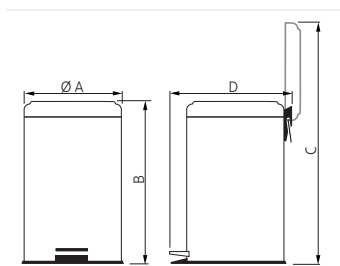

Ref.:	94538/505	94538/512	94538/520	94538/530
Litros	5 L	12 L	20 L	30 L
Dimensões (mm)	A	205	255	295
	B	290	400	460
	C	470	630	735
	D	260	310	360
Saco de lixo recomendado	10 - 15 L	15 - 20 L	30 - 40 L	50 - 60 L