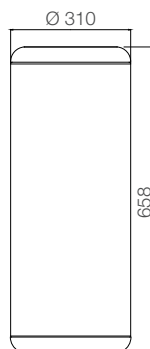

94539/204

94539/205

94539/206

AÇO INOX AISI 430

ACABAMENTO SCOTCH BRITE

ESPESSURA

— 0,4 mm

CAPACIDADE

94539/200

94539/201

94539/202

94539/203

94539/204

94539/205

94539/206

*Somente compartilhe esse material com pessoas físicas se tiver a evidência do consentimento.