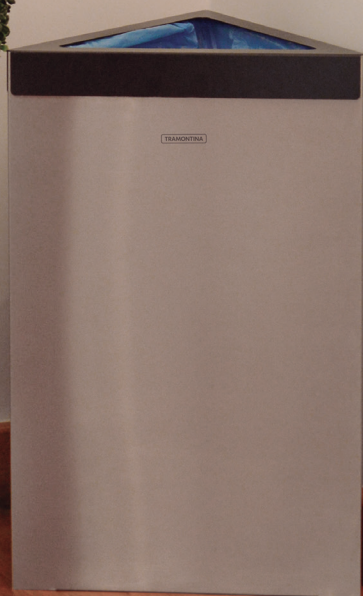

TRAMONTINA

TERNI

LIXEIRA TERNI

TRAMONTINA

Ref.: 94539/330
30 L

Ref.: 94539/340
40 L

Ref.: 94539/350
50 L

CORPO EM AÇO INOX AISI 430

ESPESSURA

— 0,6 mm

ACABAMENTO SCOTCH BRITE

**ARO EM AÇO CARBONO COM
PINTURA ELETROSTÁTICA A
PÓ PRETO FOSCO**

PARA USO INTERNO

Aro removível para esconder o
saco de lixo.

Aramado interno móvel que
auxilia a fixação do saco de lixo.

Devido ao formato triangular,
podem ser colocadas em
conjunto, possibilitando a
utilização para diferentes tipos
de lixo.

Ref.:	Dimensões (mm)			Saco de lixo recomendado
	A	B	C	
94539/330	405	351	481	30 L
94539/340	405	351	621	50 - 60 L
94539/350	405	351	751	100 L