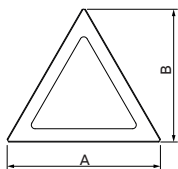

ESPESSURA

— 0,6 mm

ACABAMENTO SCOTCH BRITE

**ARO EM AÇO CARBONO COM
PINTURA ELETROSTÁTICA A
PÓ PRETO FOSCO**

PARA USO INTERNO

Aro removível para esconder o
saco de lixo.

Aramado interno móvel que
auxilia a fixação do saco de lixo.

Devido ao formato triangular,
podem ser colocadas em
conjunto, possibilitando a
utilização para diferentes tipos
de lixo.

Ref.:	Dimensões (mm)			Saco de lixo recomendado
	A	B	C	
94539/330	405	351	481	30 L
94539/340	405	351	621	50 - 60 L
94539/350	405	351	751	100 L