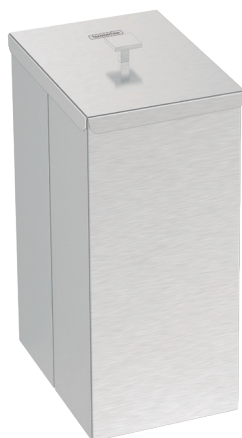

TRAMONTINA

LUZ SLIM

LIXEIRA LUZ SLIM

Ref.: 94540/029

TRAMONTINA

AÇO INOX AISI 430

ESPESSURA

— 0,8 mm

ACABAMENTO

— Scotch Brite

CAPACIDADE

— 5,5 L

SACO DE LIXO RECOMENDADO

— 5 /10 L

**BATENTES NA BASE PARA EVITAR QUE A LIXEIRA
DESLIZE**

**ARAMADO INTERNO PARA FIXAÇÃO
DO SACO DE LIXO**

**PUXADOR COM DESENHO QUE ACOMPANHA O
FORMATO DO PRODUTO**

**SUA ESTRUTURA FOI PROJETADA PARA LOCAIS
COM POUCO ESPAÇO, PARA MELHORAR O
APROVEITAMENTO DO ESPAÇO DO SEU BANHEIRO.**

*Somente compartilhe esse material com pessoas físicas se tiver a evidência do consentimento.