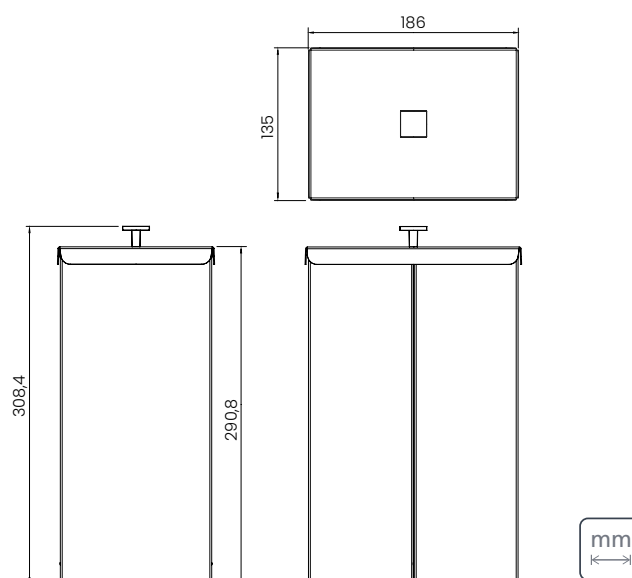

TRAMONTINA

LUZ SLIM

LIXEIRA LUZ SLIM

Ref.: 94540/029

TRAMONTINA

AÇO INOX AISI 430

ESPESSURA

— 0,8 mm

ACABAMENTO

— Scotch Brite

CAPACIDADE

— 5,5 L

SACO DE LIXO RECOMENDADO

— 5 /10 L

**BATENTES NA BASE PARA EVITAR QUE A LIXEIRA
DESLIZE**

**ARAMADO INTERNO PARA FIXAÇÃO
DO SACO DE LIXO**

**PUXADOR COM DESENHO QUE ACOMPANHA O
FORMATO DO PRODUTO**

**SUA ESTRUTURA FOI PROJETADA PARA LOCAIS
COM POUCO ESPAÇO, PARA MELHORAR O
APROVEITAMENTO DO ESPAÇO DO SEU BANHEIRO.**

*Somente compartilhe esse material com pessoas físicas se tiver a evidência do consentimento.