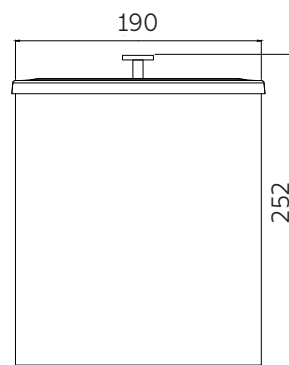

*Somente compartilhe esse material com pessoas físicas se tiver a evidência do consentimento.

Produto para uso interno | Arquivos BIM disponíveis em: tramontina.com.br/biblioteca

A Tramontina reserva-se o direito de modificar as informações da ficha técnica do produto sem aviso prévio. Todas as imagens são meramente ilustrativas.

Para mais informações acesse: tramontina.com.br