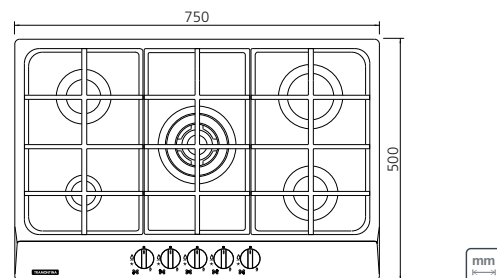

Registre o produto em:
www.tramontina.net/cadastrogarantia

Dimensiones para instalação:

Altura: 100 mm

*Somente compartilhe esse material com pessoas físicas se tiver a evidência do consentimento.

Produto para uso interno | Arquivos BIM disponíveis em: tramontina.com.br/biblioteca