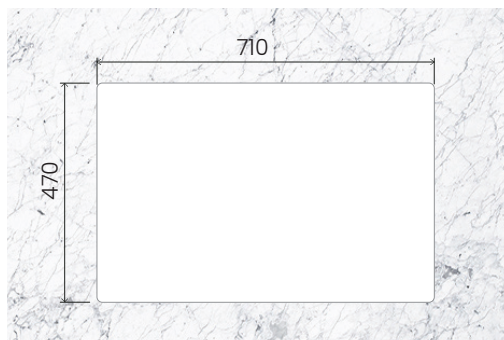

SEMI PROFISSIONAL

QUEIMADOR TRIPLA CHAMA

SISTEMA SAFESTOP

— Sistema de segurança que interrompe o fornecimento de gás caso os queimadores não acendam ou se apaguem

QUEIMADOR DE ALTA EFICIÊNCIA (HE)

ACENDIMENTO SUPERAUTOMÁTICO

MANÍPULO DE BAQUELITE

TREMPE EM FERRO FUNDIDO E ESPALHADORES DE CHAMA EM AÇO CARBONO ESMALTADO

RENDIMENTO MÉDIO

— 62%

Para saber mais sobre cooktops, consulte o nosso ARGUMENTÁRIO.

TENSÃO | FREQUÊNCIA

— bivolt (127-220 V) / 50 - 60 Hz

POTÊNCIA TÉRMICA DO QUEIMADOR

— Auxiliar: 1 x 1,00 kW

— Semirrápido: 2 x 1,75 kW

— Rápido: 1 x 3,00 kW

— Tripla chama: 1 x 4,10 kW

POTÊNCIA TÉRMICA TOTAL

— 11,60 kW

TIPO DE GAS

— G30 - GLP: 2,75 kPa (28-32 mbar);

— G20 - Natural = 1,96 kPa (20 mbar). Para usar o cooktop com Gás Natural (GN), será necessário chamar o Serviço Autorizado.

*produto calibrado para gás GLP - pressão 2,75 kPa (28-32 mbar)

Até 24 meses
de garantia contados a partir da data de emissão da Nfe de compra

3 meses + **9 meses** + **6 meses** + **6 meses**
garantia legal   garantia contratual   registrando o produto   instalando com o serviço autorizado Tramontina*

Garantia Adicional Grátis

Válido somente para o Brasil. O cadastro deve ser realizado dentro do período da garantia contratual.
Caso o produto não for instalado com o serviço autorizado Tramontina, a Garantia poderá ser de até 18 meses.
*Instalação não gratuita.

Registre o produto em:
www.tramontina.net/cadastrogarantia

Dimensiones para instalação: