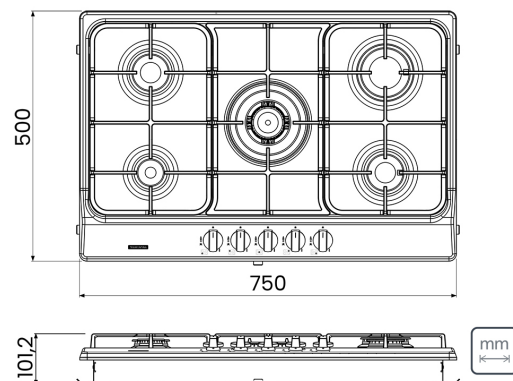

Registre o produto em: www.tramontina.net/cadastrogarantia

Produto certificado cfe. OCP-0040, SGS, Segurança, Compulsório, INMETRO, Registro nº009688/2014.

Dimensões do nicho de corte:

*Somente compartilhe esse material com pessoas físicas se tiver a evidência do consentimento.