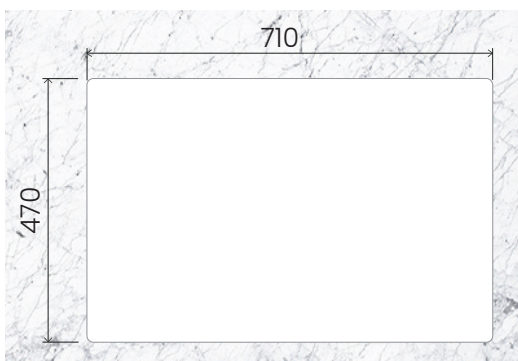

Registre o produto em: www.tramontina.net/cadastrogarantia

Produto certificado cfe. OCP-0040, SGS, Segurança, Compulsório, INMETRO, Registro nº009688/2014.

Dimensões do nicho de corte:

*Somente compartilhe esse material com pessoas físicas se tiver a evidência do consentimento.