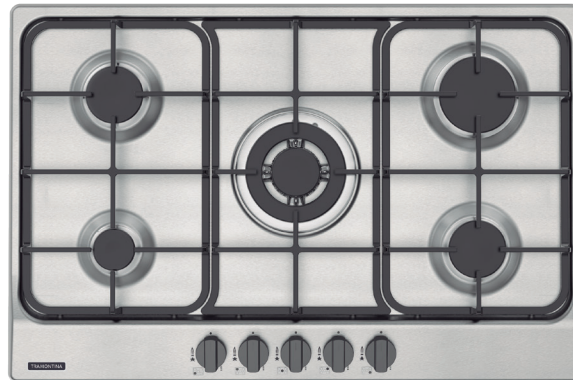

TRAMONTINA

PENTA FF 5GX
TRI 75

COOKTOP A GÁS

PENTA FF 5GX TRI 75

Ref.: 94716/401

TRAMONTINA

AOÇ INOX

ACABAMENTO

— Scotch Brite

ACENDIMENTO SUPERAUTOMÁTICO

MANÍPULOS DE BAQUELITE

TREMPES EM FERRO FUNDIDO

TIPO DE GÁS

— G30 - GLP: 2,75 kPa (28-32 mbar);

*produto calibrado para gás GLP -
pressão 2,75 kPa (28-32 mbar)

Caso haja necessidade da conversão de gás GLP para GN, a rede autorizada Tramontina oferece o serviço gratuitamente desde que o produto seja novo (ainda não foi utilizado) e esteja dentro do período de garantia.