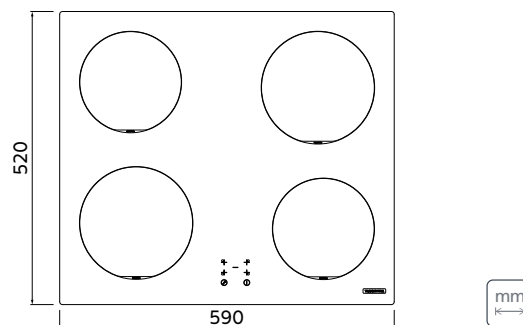

Registre o produto em: www.tramontina.net/cadastrogarantia

Produto certificado cfe. OCP-0029, UL, Segurança, Compulsório, INMETRO.

Nicho de instalação:

Altura: 60

*Somente compartilhe esse material com pessoas físicas se tiver a evidência do consentimento.