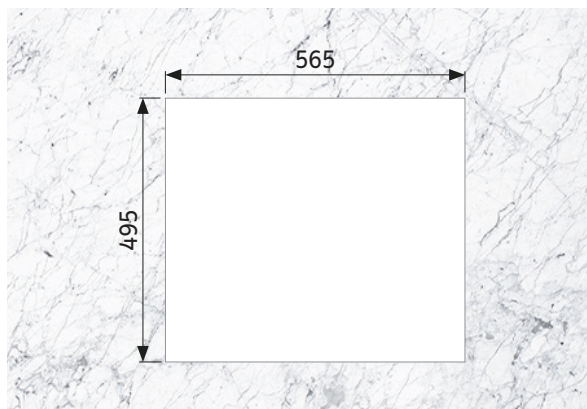

FUNCCIONAMENTO ELÉTRICO POR INDUÇÃO

PAINEL DE COMANDO TOUCH COM BLOQUEIO DOS COMANDOS

INDICADOR DE CALOR RESIDUAL "H"

9 NÍVEIS DE POTÊNCIA

DESLIGAMENTO AUTOMÁTICO DE SEGURANÇA

USO EXCLUSIVAMENTE DOMÉSTICO

TENSÃO | FREQUÊNCIA

— 220 V / 50 - 60 Hz

POTÊNCIA ELÉTRICA DAS ÁREAS DE AQUECIMENTO

— 2 x Ø 180 mm: 1,4 kW

— 2 x Ø 200 mm: 1,8 kW

POTÊNCIA ELÉTRICA TOTAL

— 6,0 kW

Para saber mais sobre cooktops, consulte o nosso ARGUMENTÁRIO.

Até 24 meses
de garantia contados a partir da data de emissão da Nfe de compra

3 meses + **9 meses** + **6 meses** + **6 meses**
garantia legal   garantia contratual   registrando o produto   instalando com o serviço autorizado Tramontina*

Garantia Adicional Grátis

Válido somente para o Brasil. O cadastro deve ser realizado dentro do período da garantia contratual.
Caso o produto não for instalado com o serviço autorizado Tramontina, a Garantia poderá ser de até 18 meses.
*Instalação não gratuita.

Registre o produto em: www.tramontina.net/cadastrogarantia

Produto certificado cfe. OCP-0029, UL, Segurança, Compulsório, INMETRO.

Nicho de instalação: