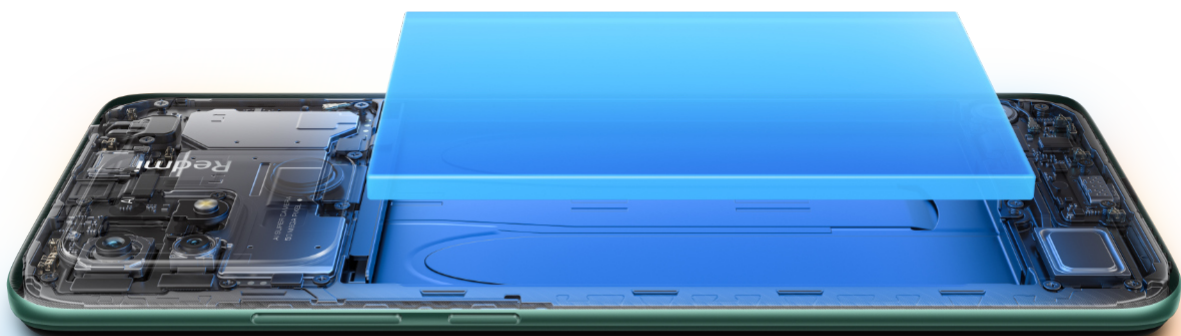

Riesiger Akku mit 18W Fast-Charging

Das Redmi 10C ist mit einem langlebigen 5.000mAh-Akku ausgestattet, der genug Power für den ganzen Tag liefert. Dank der Unterstützung von bis zu 18W Fast-Charging kannst du mehr Zeit mit Spielen und weniger mit dem Aufladen verbringen.*