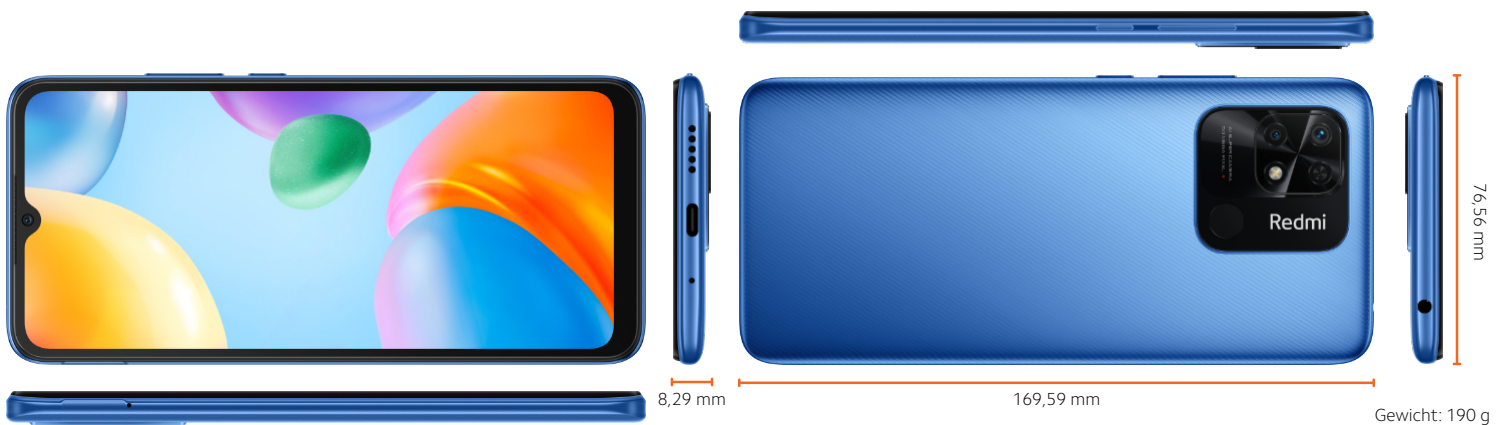

Riesiger 5.000mAh-Akku

Unterstützt 18W Fast-Charging*