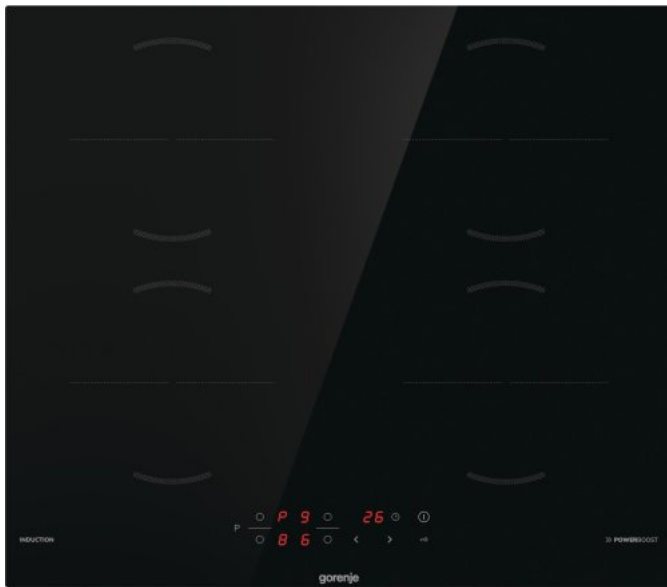

# GI6401BSCE

**gorenje**  
LifeSimplified

seitlich geschliffen

TouchControl-Sensorbedienung

EggTimer

Timerfunktion

PowerBoost

4 Induktionskochzonen Links vorne: Ø 18 cm, 1.2/1.5 kW, Rechts vorne: Ø 18 cm, 1.2/1.5 kW, Links hinten: Ø 18 cm, 1.5/2 kW, Rechts hinten: Ø 18 cm, 1.5/2 kW

Bedienteil mit integrierter Restwärmeanzeige

Kindersicherung

Gerätemaß (B x H x T): **59 x 6 x 52 cm**

Maße des verpackten Gerätes (B x H x T): **69 x 11,5 x 64,5 cm**

Einbaumaße (B x H x T): **56-56,4 x 5 x 49 cm**