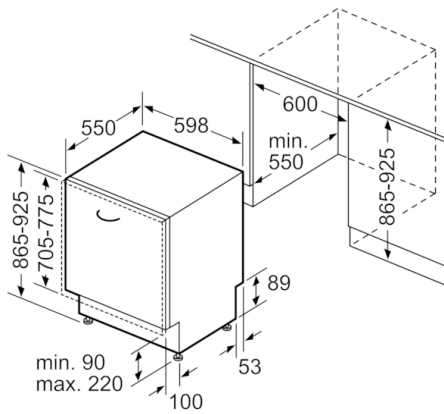

**Serie | 4, Vollintegrierter Geschirrspüler, 60
cm, XXL
SBV4HBX01D**

Maße in mm