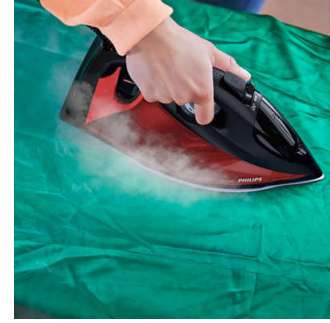

Tropf-Stopp-System

Unser Tropf-Stopp-System verhindert Auslaufen und dadurch auch Flecken durch Wassertröpfchen: damit Sie bei jeder Temperatur sorgenfrei bügeln können.

SteamGlide Plus Bügelsohle

Unsere SteamGlide Plus Bügelsohle sorgt für optimale Gleitfähigkeit auf allen Kleidungsstücken. Hohe Kratz- und Reißfestigkeit, mit Antihafbeschichtung und einfacher Reinigung.

Quick Calc Release

Quick Calc Release für eine einfache Reinigung Ihres Bügeleisens und eine langanhaltende Dampfleistung

2.800 W für schnelles Aufheizen

Sorgt für schnelles Aufheizen und eine kraftvolle Leistung, damit Sie Ihre Bügelwäsche im Handumdrehen erledigen können.

300-ml-Wasserbehälter

Da der große 300-ml-Wasserbehälter seltener nachgefüllt werden muss, können Sie mehr Kleidung in einem Durchgang bügeln.

Konstanter Dampfausstoß bis 50 g/Min.

Der starke und konstante Dampfausstoß leitet bis zu 50 % mehr Dampf durch das Gewebe, um Falten schneller zu entfernen.

Vertikaldampf

Dank der Vertikaldampffunktion können Sie Kleidungsstücke direkt am Kleiderbügel auffrischen und Falten aus hängenden Vorhängen entfernen. Kein Bügelbrett erforderlich.

Variable Dampfeinstellungen