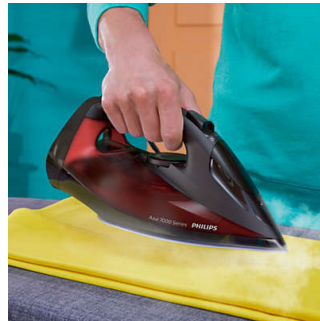

2.800 W für schnelles Aufheizen

Sorgt für schnelles Aufheizen und eine kraftvolle Leistung, damit Sie Ihre Bügelwäsche im Handumdrehen erledigen können.