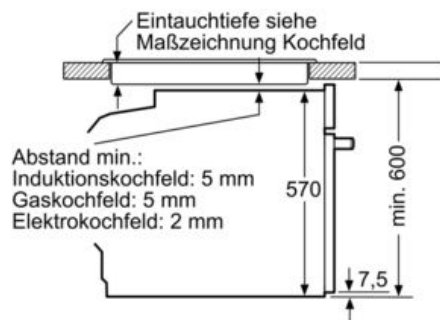

#### Technische Daten

Frontfarbe : Edelstahl  
 Bauform : Eingebaut  
 Integriertes Reinigungssystem : Hydrolytisch  
 Nischenmaße für Installation (H x B x T) : 585-595 x 560-568 x 550 mm  
 Abmessungen des Gerätes : 595 x 594 x 548 mm  
 Abmessungen des verpackten Gerätes : 675 x 690 x 660 mm  
 Material der Blende : Glas  
 Material der Tür : Glas  
 Nettogewicht : 35,6 kg  
 Nettovolumen - Backrohr 1 : 71 l  
 Beheizungsarten : Großflächengrill, Heißluft, Heißluft sanft, Ober-/Unterhitze, Pizzastufe, Umluft-Grill, Unterhitze  
 Material 1. Backrohr : Andere  
 Backofenregelung : mechanisch  
 Anzahl eingebauter Leuchten : 1  
 Approbationszertifikate : CE, VDE  
 Länge Anschlusskabel : 120 cm  
 EAN-Nummer : 4242003924785  
 Anzahl der Innenräume (2010/30/EC) : 1  
 Energieeffizienzklasse (2010/30/EC) : A  
 Energieverbrauch pro Ober-/Unterhitze Zyklus (2010/30/EC) : 0,97 kWh/Zyklus  
 Energieverbrauch pro Heißluft-Zyklus (2010/30/EC) : 0,81 kWh/Zyklus  
 Energieeffizienzindex (2010/30/EC) : 95,3 %  
 Anschlusswert : 3600 W  
 Absicherung : 16 A  
 Spannung : 220-240 V  
 Frequenz : 50; 60 Hz  
 Steckerart : Schuko-/Gardy.m.Erdung

#### Maße

- Gerätemaße (HxBxT): 595 x 594 x 548 mm
- 
- Nischenmaße (HxBxT): 595 mm x 560 mm x 550 mm
- „Maße und Einbauhinweise zu diesem Gerät gemäß technischer Zeichnung beachten“

iQ500, Einbau-Backofen, 60 x 60 cm,  
Edelstahl  
HB317GAS0

Maßzeichnungen

A: 19,5 mm  
B: Platz für Geräteanschluß 320 x 115 mm

Maße in mm

Einbau mit einem Kochfeld.

Abstand min.:  
Induktionskochfeld: 5 mm  
Gaskochfeld: 5 mm  
Elektrokochfeld: 2 mm

Maße in mm

Maße in mm