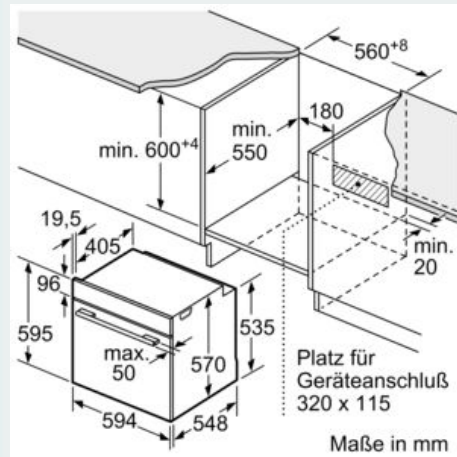

#### Technische Daten

Frontfarbe : Edelstahl  
 Bauform : Eingebaut  
 Integriertes Reinigungssystem : Hydrolytisch  
 Nischenmaße für Installation (H x B x T) : 585-595 x 560-568 x 550 mm  
 Abmessungen des Gerätes : 595 x 594 x 548 mm  
 Abmessungen des verpackten Gerätes : 675 x 690 x 660 mm  
 Material der Blende : Glas  
 Material der Tür : Glas  
 Nettogewicht : 35,6 kg  
 Nettovolumen - Backrohr 1 : 71 l  
 Beheizungsarten : Großflächengrill, Heißluft, Heißluft sanft, Ober-/Unterhitze, Pizzastufe, Umluft-Grill, Unterhitze  
 Material 1. Backrohr : Andere  
 Backofenregelung : mechanisch  
 Anzahl eingebauter Leuchten : 1  
 Approbationszertifikate : CE, VDE  
 Länge Anschlusskabel : 120 cm  
 EAN-Nummer : 4242003924785  
 Anzahl der Innenräume (2010/30/EC) : 1  
 Energieeffizienzklasse (2010/30/EC) : A  
 Energieverbrauch pro Ober-/Unterhitze Zyklus (2010/30/EC) : 0,97 kWh/Zyklus  
 Energieverbrauch pro Heißluft-Zyklus (2010/30/EC) : 0,81 kWh/Zyklus  
 Energieeffizienzindex (2010/30/EC) : 95,3 %  
 Anschlusswert : 3600 W  
 Absicherung : 16 A  
 Spannung : 220-240 V  
 Frequenz : 50; 60 Hz  
 Steckerart : Schuko-/Gardy.m.Erdung

#### Maße

- Gerätemaße (HxBxT): 595 x 594 x 548 mm
- 
- Nischenmaße (HxBxT): 595 mm x 560 mm x 550 mm
- „Maße und Einbauhinweise zu diesem Gerät gemäß technischer Zeichnung beachten“

iQ500, Einbau-Backofen, 60 x 60 cm,  
Edelstahl  
HB317GAS0

Maßzeichnungen

A: 19,5 mm  
B: Platz für Geräteanschluß 320 x 115 mm

Maße in mm

Einbau mit einem Kochfeld.

Abstand min.:  
Induktionskochfeld: 5 mm  
Gaskochfeld: 5 mm  
Elektrokochfeld: 2 mm

Maße in mm

Maße in mm