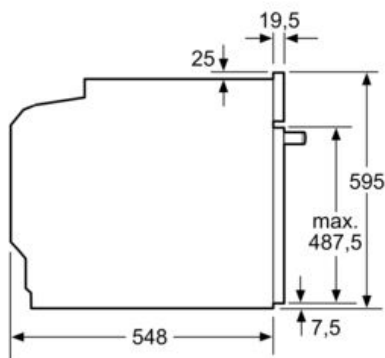

#### Technische Daten

Frontfarbe : Edelstahl  
 Bauform : Eingebaut  
 Integriertes Reinigungssystem : Hydrolytisch  
 Nischenmaße für Installation (H x B x T) : 585-595 x 560-568 x 550 mm  
 Abmessungen des Gerätes : 595 x 594 x 548 mm  
 Abmessungen des verpackten Gerätes : 675 x 690 x 660 mm  
 Material der Blende : Glas  
 Material der Tür : Glas  
 Nettogewicht : 35,6 kg  
 Nettovolumen - Backrohr 1 : 71 l  
 Beheizungsarten : Großflächengrill, Heißluft, Heißluft sanft, Ober-/Unterhitze, Pizzastufe, Umluft-Grill, Unterhitze  
 Material 1. Backrohr : Andere  
 Backofenregelung : mechanisch  
 Anzahl eingebauter Leuchten : 1  
 Approbationszertifikate : CE, VDE  
 Länge Anschlusskabel : 120 cm  
 EAN-Nummer : 4242003924785  
 Anzahl der Innenräume (2010/30/EC) : 1  
 Energieeffizienzklasse (2010/30/EC) : A  
 Energieverbrauch pro Ober-/Unterhitze Zyklus (2010/30/EC) : 0,97 kWh/Zyklus  
 Energieverbrauch pro Heißluft-Zyklus (2010/30/EC) : 0,81 kWh/Zyklus  
 Energieeffizienzindex (2010/30/EC) : 95,3 %  
 Anschlusswert : 3600 W  
 Absicherung : 16 A  
 Spannung : 220-240 V  
 Frequenz : 50; 60 Hz  
 Steckerart : Schuko-/Gardy.m.Erdung

#### Maße

- Gerätemaße (HxBxT): 595 x 594 x 548 mm
- 
- Nischenmaße (HxBxT): 595 mm x 560 mm x 550 mm
- „Maße und Einbauhinweise zu diesem Gerät gemäß technischer Zeichnung beachten“

iQ500, Einbau-Backofen, 60 x 60 cm,  
Edelstahl  
HB317GAS0

Maßzeichnungen

A: 19,5 mm  
B: Platz für Geräteanschluß 320 x 115 mm

Maße in mm

Einbau mit einem Kochfeld.

Abstand min.:  
Induktionskochfeld: 5 mm  
Gaskochfeld: 5 mm  
Elektrokochfeld: 2 mm

Maße in mm

Maße in mm