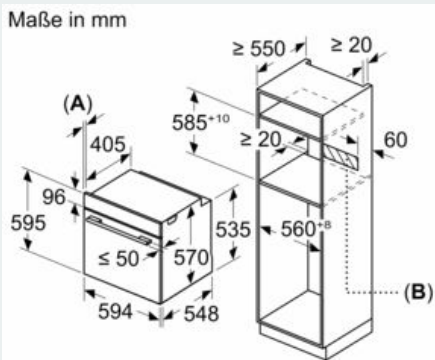

#### Technische Info:

- Länge des Anschlusskabels: 120 cm
- Nennspannung: 220 - 240 V
- Gesamtanschlusswert Elektro: 3.6 kW
- 
- Energieeffizienzklasse (gem. EU Nr. 65/2014): A (auf einer Energieeffizienzklassen-Skala von A+++ bis D)
- Energieverbrauch pro Zyklus im konventionellen Modus: 0.97 kWh
- Energieverbrauch pro Zyklus im Umluft-Modus: 0.81 kWh
- Zahl der Garräume: 1 Wärmequelle: elektrisch  
Innenraumvolumen: 71 l

#### Maße

- Gerätemaße (HxBxT): 595 x 594 x 548 mm
- 
- Nischenmaße (HxBxT): 595 mm x 560 mm x 550 mm
- „Maße und Einbauhinweise zu diesem Gerät gemäß technischer Zeichnung beachten“

iQ500, Einbau-Backofen, 60 x 60 cm,  
Edelstahl  
HB317GAS0

Maßzeichnungen

A: 19,5 mm  
B: Platz für Geräteanschluß 320 x 115 mm

Maße in mm

Einbau mit einem Kochfeld.

Abstand min.:  
Induktionskochfeld: 5 mm  
Gaskochfeld: 5 mm  
Elektrokochfeld: 2 mm

Maße in mm

Maße in mm