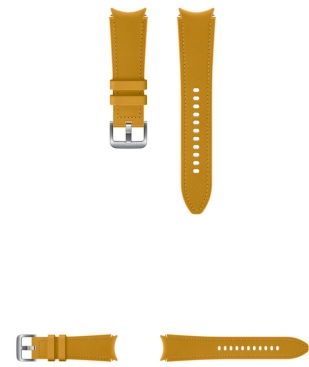

Samsung ET-SHR89L Band Braun Leder

Marke : Samsung

Artikel-Code: ET-SHR89LYEGEU

Produktname : ET-SHR89L

- Angenehmes Tragegefühl durch Kombination aus Leder und Fluorkautschuk
- Klassischer Style mit sportlichen Geschmack
- 20 mm Standard Armbandbreite
- Schnellwechsel-Federsteg ermöglicht einen einfachen Armbandwechsel
- Passend für ein Handgelenk Umfang von 145 - 205 mm
- Kompatibel zur Galaxy Watch4-Serie

Hybrid Leather Band (20 mm, M/L) ET-SHR89 für die Galaxy Watch4-Serie

Samsung ET-SHR89L. Produkttyp: Band, Kompatibler Gerätetyp: Smartwatch, Produktfarbe: Braun.

Breite: 20 mm, Gewicht: 22,1 g. Menge pro Packung: 1 Stück(e)

Merkmale		Merkmale	
Produkttyp *	Band	Schutzfunktion	Schweißresistent
Kompatibler Gerätetyp *	Smartwatch	Gewicht und Abmessungen	
Produktfarbe *	Braun	Breite	20 mm
Markenkompatibilität *	Samsung	Gewicht	22,1 g
Kompatibilität *	Galaxy Watch4	Lieferumfang	
Material *	Leder	Menge pro Packung *	1 Stück(e)