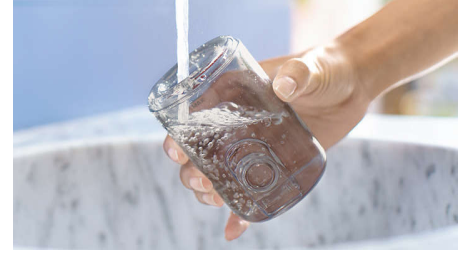

250 ml Behälter

Das Behältervolumen von 250 ml reicht für eine empfohlene Reinigung von 60 Sekunden. Einfach drehen und öffnen oder die seitliche Einfüllklappe zum einfachen Nachfüllen verwenden.