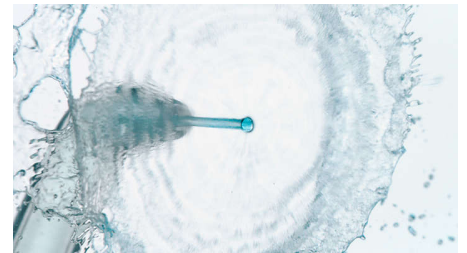

Die einzigartige X-förmige Quad Stream-Spitze trennt den Fluss in 4 Wasserstrahlen, sodass mehrere Bereiche zwischen den Zähnen und entlang der Zahnfleischlinie erfasst werden. Erhalten Sie eine schnellere, tiefere Reinigung, ohne Zahnseide nutzen zu müssen.

Reinigt unterhalb des Zahnfleischrandes

Die Quadstream Technologie entfernt bis zu 99 % an Plaque in bis zu 6 mm tiefen Zahnfleischtaschen.

Pulse Wave-Technologie

Das Wasser pulsiert sanft und führt Sie im Deep Clean-Modus von Zahn zu Zahn – damit Sie jedes Mal richtig putzen.

Müheleose Technik

Einfach ausrichten, drücken und reinigen – für eine effektive Reinigung der Zahnzwischenräume. Richten Sie die Spitze zwischen Ihre Zähne und entlang des Zahnfleischrandes. Das Gerät macht den Rest der Arbeit für Sie.

Standardspitze für punktuelle Reinigung

Eine Standardspitze mit einem Strahl erhöht den Druck für die punktuelle Reinigung und entfernt Speisereste, wo Sie es benötigen.

kabelloser Power Flosser 3000

Wasser-Flosser - schwarz