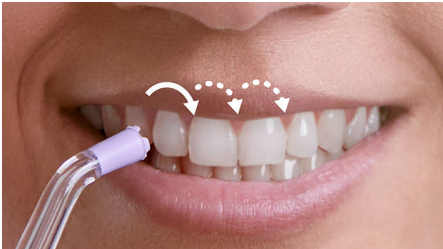

- Vollständige Reinigung in 60 Sekunden
- 2 Modi für die Reinigung der Zahnzwischenräume, 3 Intensitätsstufen
- Die Pulse Wave-Technologie führt Sie von Zahn zu Zahn
- Quad Stream-Technologie für eine schnelle, effektive Reinigung der Zahnzwischenräume

An effortless clean with advanced technology

- Quadstream Technologie: Entfernt Plaque unterhalb des Zahnfleischrandes

kabelloser Power Flosser 3000

Wasser-Flosser - schwarz

HX3826/33

Besonderheiten

Quad Stream-Technologie

Die einzigartige X-förmige Quad Stream-Spitze trennt den Fluss in 4 Wasserstrahlen, sodass mehrere Bereiche zwischen den Zähnen und entlang der Zahnfleischlinie erfasst werden. Erhalten Sie eine schnellere, tiefere Reinigung, ohne Zahnseide nutzen zu müssen.

Reinigt unterhalb des Zahnfleischrandes

Die Quadstream Technologie entfernt bis zu 99 % an Plaque in bis zu 6 mm tiefen Zahnfleischtaschen.

Pulse Wave-Technologie

Das Wasser pulsiert sanft und führt Sie im Deep Clean-Modus von Zahn zu Zahn – damit Sie jedes Mal richtig putzen.