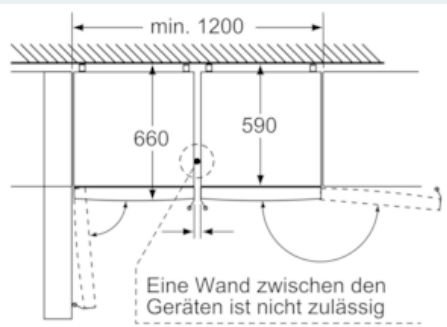

Gefrierabteil

- ****-Gefrierabteil: 87 l Nutzinhalt
- Gefriervermögen: 14 kg in 24 Std.
- Lagerzeit bei Störung: 16 Std.
- 3 transparente Gefriergut-Schubladen

Maße

- Gerätemaße (H x B x T): 203,0 cm x 60,0 cm x 66,0 cm

Technische Informationen

- Türanschlag rechts, wechselbar
- Höhenverstellbare Füße vorne, Rollen hinten
- Anschlusswert: 100 W
- 220 - 240 V
- Klimaklasse: SN-T

Zubehör

- 1 x Eierablage, 1 x Eisdübel

iQ300, Freistehende Kühl-Gefrier-Kombination mit Gefrierbereich unten, 203 x 60 cm, inox-antifingerprint KG39NEIDQ

Maßzeichnungen

Die beiden dargestellten Geräte sind identisch. (Mit unterschiedlichem Türanschlag)

Maße in mm

If the appliance is fitted directly to the wall, all of the drawers can be pulled out fully.
* With and without external handle.

Gerätename	a	b	c	d	e	f	g
KG39N/KEGF39 (Innengriff)	2030	600	660	590	600	1210	660
KG39N/KEGF39 (Außengriff)	2030	600	660	590	640	1210	700

Maße in mm