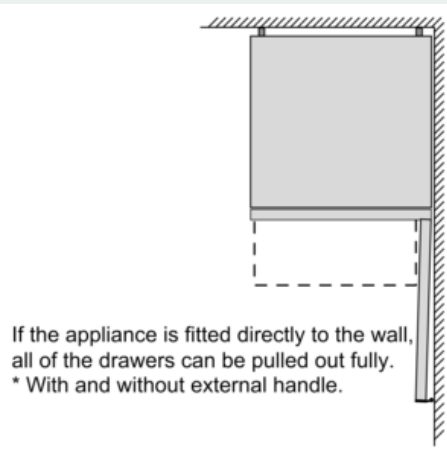

Gefrierabteil

- ****-Gefrierabteil: 87 l Nutzinhalt
- Gefriervermögen: 14 kg in 24 Std.
- Lagerzeit bei Störung: 16 Std.
- 3 transparente Gefriergut-Schubladen

Maße

- Gerätemaße (H x B x T): 203,0 cm x 60,0 cm x 66,0 cm

Technische Informationen

- Türanschlag rechts, wechselbar
- Höhenverstellbare Füße vorne, Rollen hinten
- Anschlusswert: 100 W
- 220 - 240 V
- Klimaklasse: SN-T

Zubehör

- 1 x Eierablage, 1 x Eisdübel

iQ300, Freistehende Kühl-Gefrier-Kombination mit Gefrierbereich unten, 203 x 60 cm, inox-antifingerprint KG39NEIDQ

Maßzeichnungen

Die beiden dargestellten Geräte sind identisch. (Mit unterschiedlichem Türanschlag)

Maße in mm

If the appliance is fitted directly to the wall, all of the drawers can be pulled out fully.
* With and without external handle.