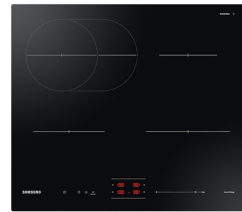

## Samsung NZ64B4016FK Schwarz Integriert 60 cm Zonen-Induktionskochfeld 4 Zone(n)

Marke : Samsung

Artikel-Code: NZ64B4016FK/U1

Produktname : NZ64B4016FK

- SmartThings Cooking
- Wide Induction
- Sensortasten mit Slider
- Booster
- Timer
- Restwärmeanzeige

Autarkes Induktionskochfeld 60 cm, Glaskeramik, Schwarz

Samsung NZ64B4016FK. Produktfarbe: Schwarz, Geräteplatzierung: Integriert, Größe der Kochfeldbreite: 60 cm. Steuerung: Berührung, Steuerungsposition: Front / Top front, Display-Typ: LED. Anschlusswert (elektrisch): 7400 W, AC Eingangsspannung: 220 - 240 V, AC Eingangsfrequenz: 50/60 Hz. Breite: 590 mm, Tiefe: 520 mm, Höhe: 48 mm. Verpackungsbreite: 690 mm, Verpackungstiefe: 645 mm, Verpackungshöhe: 108 mm