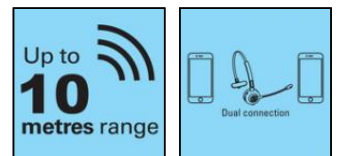

Bluetooth Office Headset Pro

Artikelnr.:

126-06

EAN:

5705730126062

Sandberg Bluetooth Office Headset Pro ist ein Bluetooth Headset mit bequemem Kopfbügel. Lässt sich an Ihr Smartphone oder ein anderes Bluetooth-Gerät anschließen, wodurch Sie die Hände frei haben, um die Tastatur zu verwenden oder sich im Raum zu bewegen. Hochwertige Lautsprecher und Mikrofon für glasklare beidseitige Kommunikation. Eine elegante magnetische Ladestation zum Wiederaufladen, wenn es nicht in Betrieb ist, wird mitgeliefert.