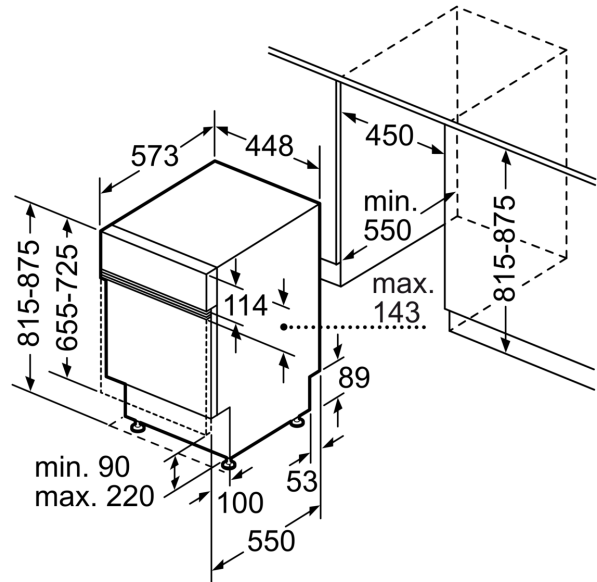

Technische Daten

Energieeffizienzklasse:C
Energieverbrauch des eco-Programms pro 100 Betriebszyklen: 59 kWh
Anzahl Maßgedecke: 10
Wasserverbrauch: 8.9 l
Programmdauer: 3:15 h
Geräuschwert: 44 dB(A) re 1 pW
Geräusch-Effizienzklasse: B
Bauform: Einbau
Höhe der Arbeitsplatte: 0 mm
Abmessungen des Gerätes: 815 x 448 x 573 mm
Min. Nischenmaße für Installation (H x B x T): 815-875 x 450 x 550 mm
Tiefe bei geöffneter Tür (90°): 1150 mm
Höhenverstellbare Füße: Ja - alle von vorne
Höhenverstellung max.: 60 mm
Verstellbarer Sockel: Horizontal und Vertikal
Nettogewicht: 31.5 kg
Bruttogewicht: 33.4 kg
Anschlusswert: 2400 W
Absicherung: 10 A
Spannung: 220-240 V
Frequenz: 50; 60 Hz
Länge Anschlusskabel: 175.0 cm
Steckerart: Schuko-/Gardy mit Erdung
Länge Zulaufschlauch: 165 cm
Länge Ablaufschlauch: 205 cm
EAN-Nummer: 4242005388356
Gerätetyp: Teilintegrierbar

Maße

- Gerätemaße (H x B x T): 81.5 cm x 44.8 cm x 57.3 cm

¹ auf einer Energieeffizienzklassen-Skala von A bis G

²Energieverbrauch kWh/100 Betriebszyklen (im Programm Eco 50 °C)

³ Wasserverbrauch in Liter pro Betriebszyklus (im Programm Eco 50 °C)

⁴ Programmdauer im Programm Eco 50 °C

* Garantiebedingungen finden Sie unter <https://www.bosch-home.com/de/>

**Serie 6, Teilintegrierter
Geschirrspüler, 45 cm, Edelstahl
SPI6EMS17E**

Maße in mm

⌘ Steckdose
() Werte mit Verlängerungssatz

Maße in mm