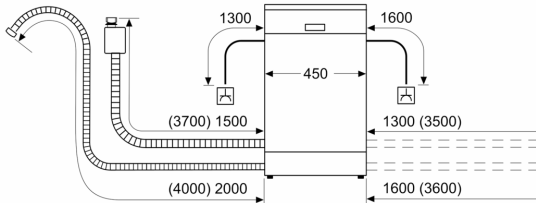

Maße

- Gerätemaße (H x B x T): 81.5 cm x 44.8 cm x 57.3 cm

¹ auf einer Energieeffizienzklassen-Skala von A bis G

²Energieverbrauch kWh/100 Betriebszyklen (im Programm Eco 50 °C)

³ Wasserverbrauch in Liter pro Betriebszyklus (im Programm Eco 50 °C)

⁴ Programmdauer im Programm Eco 50 °C

* Garantiebedingungen finden Sie unter <https://www.bosch-home.com/de/>

**Serie 6, Teilintegrierter
Geschirrspüler, 45 cm, Edelstahl
SPI6EMS17E**

Maße in mm

⌘ Steckdose
() Werte mit Verlängerungssatz