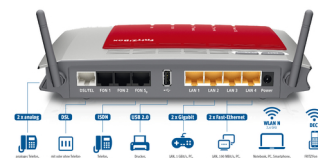

AVM FRITZ!Box 7272, DE WLAN-Router Gigabit Ethernet

Marke : AVM

Artikel-Code: 20002607

Produktname : FRITZ!Box 7272, DE

AVM FRITZ!Box 7272, DE

AVM FRITZ!Box 7272, DE. Top WLAN-Standard: Wi-Fi 4 (802.11n), WLAN Datentransferrate (max.): 450 Mbit/s, WLAN-Standards: 802.11b, 802.11g, Wi-Fi 4 (802.11n). Schnittstellentyp Ethernet-LAN: Gigabit Ethernet, Ethernet LAN Datentransferraten: 10,100,1000 Mbit/s, Netzstandard: IEEE 802.11b, IEEE 802.11g, IEEE 802.11n, IEEE 802.3. Mitgelieferte Kabel: Gleichstrom, LAN (RJ-45), Telefon (RJ-11). Antennen-Design: Extern. Stromverbrauch (Standardbetrieb): 8 W

WAN-Verbindung		Management-Funktionen	
DSL-WAN *	✓	Web-basiertes Management	✓
Wireless LAN Funktionen		Protokolle	
WLAN-Band *	✗	DHCP-Server	✓
Top WLAN-Standard *	Wi-Fi 4 (802.11n)	Lieferumfang	
WLAN Datentransferrate (max.) *	450 Mbit/s	Mitgelieferte Kabel	Gleichstrom, LAN (RJ-45), Telefon (RJ-11)
WLAN-Standards	802.11b, 802.11g, Wi-Fi 4 (802.11n)	AC-Netzadapter	✓
Netzwerk		Betriebsanleitung	✓
Ethernet/LAN *	✓	Antenne	
Schnittstellentyp Ethernet-LAN *	Gigabit Ethernet	Antennen-Design *	Extern
Ethernet LAN Datentransferraten	10,100,1000 Mbit/s	Energie	
Netzstandard	IEEE 802.11b, IEEE 802.11g, IEEE 802.11n, IEEE 802.3	Stromverbrauch (Standardbetrieb)	8 W
ISDN Anschluss	✓	Gewicht und Abmessungen	
Mobiles Netzwerk		Breite	210 mm
3G	✗	Tiefe	155 mm
4G	✗	Höhe	25 mm
DSL-Funktionen		Sonstige Funktionen	
ADSL2+	✓	Mobile Netzwerkverbindung	✗
Anschlüsse und Schnittstellen		Datenübertragungsgeschwindigkeit WLAN	450 Mbit/s
Anzahl Ethernet-LAN-Anschlüsse (RJ-45) *	4	Anzahl der USB-Anschlüsse	1
Gleichstrom-Anschluss (DC)	✓	Rack-Einbau	✗
		xDSL-Verbindung	✓