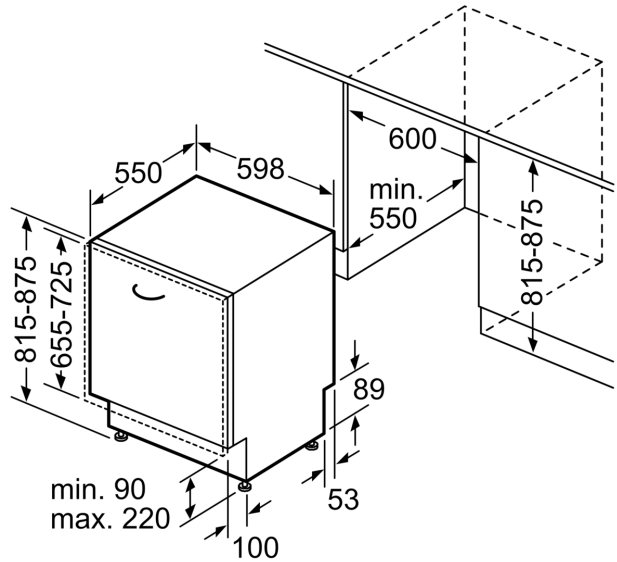

Technische Daten

Energieeffizienzklasse:B
Energieverbrauch des eco-Programms pro 100 Betriebszyklen: 64 kWh
Anzahl Maßgedecke: 13
Wasserverbrauch: 9.0 l
Programmdauer: 3:35 h
Geräuschwert: 42 dB(A) re 1 pW
Geräusch-Effizienzklasse: B
Bauform: Einbau
Höhe der Arbeitsplatte: 0 mm
Abmessungen des Gerätes: 815 x 598 x 550 mm
Min. Nischenmaße für Installation (H x B x T): 815-875 x 600 x 550 mm
Tiefe bei geöffneter Tür (90°): 1150 mm
Höhenverstellbare Füße: Ja - alle von vorne
Höhenverstellung max.: 60 mm
Verstellbarer Sockel: Horizontal und Vertikal
Nettogewicht: 35.6 kg
Bruttogewicht: 37.5 kg
Anschlusswert: 2400 W
Absicherung: 10 A
Spannung: 220-240 V
Frequenz: 50; 60 Hz
Länge Anschlusskabel: 175.0 cm
Steckerart: Schuko-/Gardy mit Erdung
Länge Zulaufschlauch: 165 cm
Länge Ablaufschlauch: 190 cm
EAN-Nummer: 4242005392933
Gerätetyp: Vollintegrierbar

Technische Informationen und Zubehör

- AquaStop: eine Bosch Garantie bei Wasserschäden – ein Geräteleben lang*
- Glasschutz-Technik
- Salzeinfüllhilfe (Trichter)
- Inkl. Dampfschutz-Blech

Maße

- Gerätemaße (H x B x T): 81.5 cm x 59.8 cm x 55.0 cm

* Garantiebedingungen finden Sie unter <https://www.bosch-home.com/de/>

Serie 4, Vollintegrierter Geschirrspüler, 60 cm SMV4EBX01D

Maße in mm

⏏ Steckdose
() Werte mit Verlängerungssatz

Maße in mm