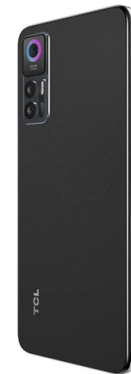

TCL 30 5G 17 cm (6.7") Dual-SIM Android 12 USB Typ-C 4 GB 128 GB 5010 mAh Schwarz

Marke : TCL

Produktfamilie: 30

Artikel-Code: CE38203

Produktname : 30 5G

TCL 30 5G. Bildschirmdiagonale: 17 cm (6.7"), Display-Auflösung: 1080 x 2400 Pixel. Prozessor-Taktfrequenz: 2,2 GHz, Prozessorfamilie: ARM. RAM-Kapazität: 4 GB, RAM-Typ: LPDDR4X, Interne Speicherkapazität: 128 GB. Auflösung Rückkamera (numerisch): 50 MP, Rückkamera-Typ: Dreifach-Kamera. SIM-Kartensteckplätze: Dual-SIM. Installiertes Betriebssystem: Android 12. Akku-/Batteriekapazität: 5010 mAh. Produktfarbe: Schwarz. Gewicht: 184 g