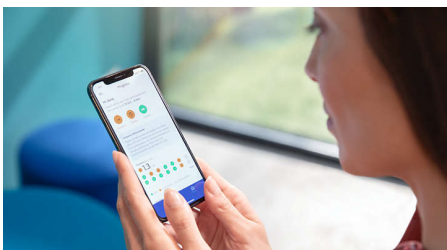

Fortschrittsbericht

Die DiamondClean 9000 gibt dir die Anleitung, die du benötigst, um zwischen den Zahnarztuntersuchungen eine gesunde Putzgewohnheit zu entwickeln und aufrechtzuerhalten. Integrierte intelligente Sensoren informieren dich, wenn du zu viel Druck ausübst.