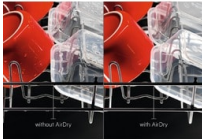

AEG Geschirrspüler der Serie 5000 mit AirDry

Die Tür der Geschirrspüler der Serie 5000 mit AirDry öffnet sich automatisch am Ende der Trocknungsphase, um das Geschirr natürlich und effektiv zu trocknen. AirDry bietet eine dreimal bessere Leistung als Systeme mit geschlossener Tür.

Produktvorteile & Ausstattung

AirDry: Kein Nachtrocknen

In den letzten 10 Minuten der Abschlussphase des Spülgangs öffnet sich die Tür einen Spalt weit von selbst. Aufgrund des dadurch entstehenden natürlichen Luftstroms trocknet das Geschirr fleckenfrei. Nach Abschluss des Programms kann somit alles ohne aufwändiges Nachtrocknen

MaxiFlex Besteckschublade: Ideal für sperrige Küchenutensilien.

Die flexible Besteckschublade bietet ausreichend Platz, selbst für sperrige Küchenhelfer. Die Icons auf der Schublade helfen dir beim Einsortieren. So findet jedes Teil den passenden Platz und kann effektiv gereinigt werden - vom Suppenschöpfer bis hin zum Brotmesser.