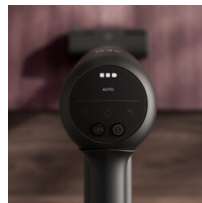

- UltimatePower Multi-Bodendüse mit LED-Licht
- Möbelpinsel, Fugendüse, Winkelaufsatz
- Hygienefilter
- Alu-Saugrohr
- Wandhalterung mit Ladefunktion
- Digitale Anzeige: Informationen zu Akku-, Geräte- und Filterstatus
- *Bis zu 50 Minuten* Laufzeit *Interne Tests bestätigen eine Akku-Laufzeit von bis zu 40 Minuten im Min-Modus bei Verwendung einer Elektroaugdüse. Bis zu 50 Minuten Laufzeit ohne Elektroaugdüse.