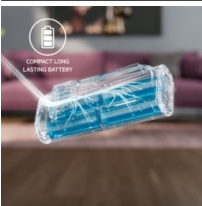

Leistungsstarker, langlebiger Motor

Der leistungsstarke und langlebige Motor sorgt für eine hervorragende Saugleistung – und eine lange Nutzungsdauer.

*Basierend auf internen Tests am Handteil gemäß IEC 62885-4, wobei der Staubsauger auf minimaler Leistungseinstellung eingeschaltet ist. Die Messung wird am entnommenen Handteil durchgeführt.

Optimierte Akkulaufzeit im Auto-Mode

Der praktische Auto-Modus passt die Saugleistung an die Oberfläche an und optimiert den Energieverbrauch. Sauge Fliesen, Parkett und Teppich ohne die Leistung manuell einstellen zu müssen.