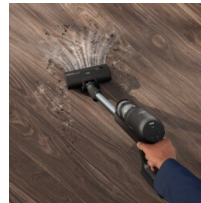

**Leistungsstark war noch nie so leicht -
AEG Ultimate 7000 Akku-Staubsauger für starke Leistung.**

Leistungsstarke Reinigung vom Boden bis zur Decke mit dem kabellosen Ultimate 7000 Akku-Staubsauger. Dank seines ergonomischen Designs und mit nur 2,2 kg* liegt er ganz leicht in der Hand und überzeugt mit nachhaltig ausgewählten Materialien - hergestellt aus mindestens 60 % recyceltem

*Gesamtgewicht gemessen mit der UltimatePower Multi-Bodendüse.

Produktvorteile & Ausstattung

Geringes Gewicht, kraftvolle Reinigung. Vom Boden bis zur Decke

Gründliche Reinigung leicht gemacht. Ergonomisches Design und starke Saugleistung auf allen Oberflächen. Der 7000 Akku-Staubsauger wiegt lediglich 2,2 kg*.