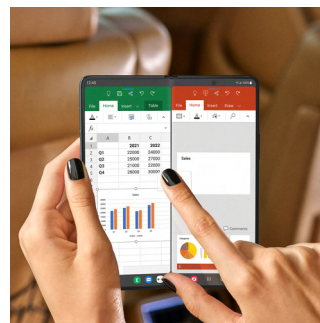

Samsung Galaxy Z Fold4 SM-F936B 19,3 cm (7.6") Triple SIM Android 12 5G USB Typ-C 12 GB 512 GB 4400 mAh Schwarz

Marke : Samsung

Produktfamilie: Galaxy

Artikel-Code: SM-F936BZKCEUE

Produktname : SM-F936B

Samsung Galaxy Z Fold4 SM-F936B. Bildschirmdiagonale: 19,3 cm (7.6"), Display-Auflösung: 2176 x 1812 Pixel. Prozessorfamilie: Qualcomm Snapdragon, Prozessor: 8+ Gen 1. RAM-Kapazität: 12 GB, Interne Speicherkapazität: 512 GB. Auflösung Rückkamera (numerisch): 50 MP, Rückkamera-Typ: Dreifach-Kamera. SIM-Kartensteckplätze: Triple SIM. Installiertes Betriebssystem: Android 12. Akku-/Batteriekapazität: 4400 mAh. Produktfarbe: Schwarz. Gewicht: 263 g