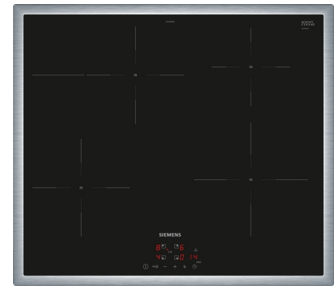

Siemens iQ300 EH645BFB6E Kochfeld Schwarz, Edelstahl Integriert 60 cm Zonen-Induktionskochfeld 4 Zone(n)

Marke : Siemens

Produktfamilie: iQ300

Artikel-Code: EH645BFB6E

Produktname : EH645BFB6E

- Platz für große Bratpfannen - zuschaltbare Bräterzone
- touchControl: Für die besonders komfortable Steuerung des Kochfelds mit nur einer Berührung
- powerBoost - Erhöhe die Power einzelner Induktionszonen um bis zu 50 %
- Schaltet die Kochzone sicher ab - Timer mit Sicherheitsabschaltung
- Verhindert sicher ungewolltes Einschalten - Kindersicherung

EH645BFB6E - iQ300, Induktionskochfeld, 60 cm, Schwarz, Mit Rahmen aufliegend

Siemens iQ300 EH645BFB6E. Produktfarbe: Schwarz, Edelstahl, Geräteplatzierung: Integriert, Größe der Kochfeldbreite: 60 cm. Steuerung: Berührung, Steuerungsposition: Vorne oben, Timer-Typ: Digital.

Anschlusswert (elektrisch): 7400 W, AC Eingangsspannung: 220 - 240 V, AC Eingangsfrequenz: 50/60 Hz. Breite: 583 mm, Tiefe: 513 mm, Höhe: 55 mm. Verpackungsbreite: 753 mm, Verpackungstiefe: 608 mm, Verpackungshöhe: 126 mm

Design		Design	
Number of gas cooking zones *	0 zone(s)	Frame colour	Stainless steel
Number of electric cooking zones *	4 zone(s)	Performance	
Cooking zone 1 type	Regular	Boost function	✓
Cooking zone 1 shape	Rectangular	Number of power levels	17
Cooking zone 1 position	Left front	Quick start	✓
Cooking zone 1 power source	Electric	Ergonomics	
Cooking zone 1 diameter	180 mm	Control type *	Touch
Cooking zone 1 power	1800 W	Control position *	Top front
Cooking zone 1 boost	3100 W	Built-in display *	✓
Cooking zone 2 type	Regular	Timer	✓
Cooking zone 2 shape	Rectangular	Timer type	Digital
Cooking zone 2 position	Left rear	Auto-off timer cooks food safely	✓
Cooking zone 2 size (W x D)	180 x 280 mm	Residual heat indicator	✓
Cooking zone 2 power	1800 W	Child lock	✓
Cooking zone 2 boost	3100 W	Cooker hood	
Cooking zone 3 type	Simmer	Built-in hood *	✗
Cooking zone 3 shape	Rectangular	Power	
Cooking zone 3 position	Right rear	Connected load (electric) *	7400 W
Cooking zone 3 power source	Electric	AC input voltage	220 - 240 V
Cooking zone 3 diameter	145 mm	AC input frequency	50/60 Hz
Cooking zone 3 power	1400 W	On/off switch	✓
Cooking zone 3 boost	2200 W	Weight & dimensions	
Cooking zone 4 type	Large	Width	583 mm
Cooking zone 4 shape	Rectangular	Depth	513 mm
Cooking zone 4 position	Right front	Height	55 mm
Cooking zone 4 power source	Electric	Weight	11.1 kg
Cooking zone 4 diameter	210 mm	Worktop thickness (min)	1.6 cm
Cooking zone 4 power	2200 W	Cord length	1.1 m
Cooking zone 4 boost	3700 W	Installation compartment width	56 cm
Combi zone	✓	Installation compartment depth (min)	49 cm
Number of simultaneously used cooking zones	4		
Product colour *	Black, Stainless steel		
Appliance placement *	Built-in		
Hob width size *	60 cm