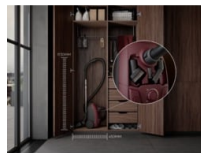

Für ein sauberes Zuhause

Das effiziente Filtersystem ermöglicht die Entfernung von bis zu 99,99 %* der Partikel mit einer Größe von 0,3 Mikrometer – für saubere Abluft beim Staubsaugen.

Kompaktes Design mit integriertem Zubehör

Dieser kompakte Staubsauger ist einfach zu handhaben und leicht zu verstauen. Er verfügt über integriertes, hilfreiches Zubehör für die Reinigung von Möbeln und schwer zugänglichen Stellen. Der ergonomische Griff am Gerät ermöglicht ein bequemes Tragen.