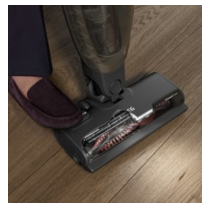

Einfache Entfernung verheddeter Haare per Tasten-Druck

Entferne ganz einfach und hygienisch verhedderte Haare von der Bürstenrolle mit der praktischen Selbstreinigungs-Funktion UltimatePower Multi-Bodendüse.

Per Fuß-Druck zertrennt die Brush Roll Clean-Funktion verhedderte Haare an der Bürstenrolle, die im Anschluss abgesaugt

- UltimatePower Multi-Bodendüse mit BrushRollClean-Funktion und LED Frontlicht
- Ladezeit 4,5 Std.
- Integrierte Teleskop-Fugendüse und Möbelpinsel
- Hygienefilter, waschbar
- Freistehende Parkfunktion
- Ladestation
- 18 V Lithium HD Power-Akku, 2000 mAh
- 2in1 Funktion
- Reinigbare Fläche: bis zu 90 m²
- Möbelsoftbürste, Winkelaufsatz mit Staubbürste