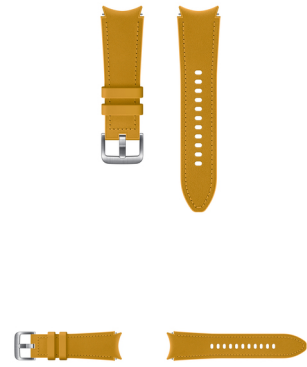

## Samsung ET-SHR88S Band Braun Leder

**Marke :** Samsung

**Artikel-Code:** ET-SHR88SYEGEU

**Produktname :** ET-SHR88S

- Angenehmes Tragegefühl durch Kombination aus Leder und Fluorkautschuk
- Klassischer Style mit sportlichen Geschmack
- 20 mm Standard Armbandbreite
- Schnellwechsel-Federsteg ermöglicht einen einfachen Armbandwechsel
- Passend für ein Handgelenk Umfang von 130 - 190 mm
- Kompatibel zur Galaxy Watch4-Serie

Hybrid Leather Band (20 mm, S/M) ET-SHR88 für die Galaxy Watch4-Serie

Samsung ET-SHR88S. Produkttyp: Band, Kompatibler Gerätetyp: Smartwatch, Produktfarbe: Braun.

Gewicht: 21 g. Menge pro Packung: 1 Stück(e)

Merkmale		Merkmale	
Produkttyp *	Band	Material *	Leder
Kompatibler Gerätetyp *	Smartwatch	Schutzfunktion	Schweißresistent
Produktfarbe *	Braun	<b>Gewicht und Abmessungen</b>	
Markenkompatibilität *	Samsung	Gewicht	21 g
Kompatibilität *	Galaxy Watch4	<b>Lieferumfang</b>	
		Menge pro Packung *	1 Stück(e)