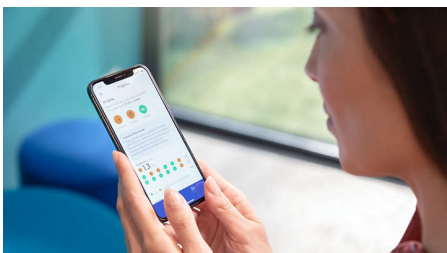

Fortschrittsbericht

Die DiamondClean 9000 gibt dir die Anleitung, die du benötigst, um zwischen den Zahnarztuntersuchungen eine gesunde

Putzgewohnheit zu entwickeln und aufrechtzuerhalten. Integrierte intelligente Sensoren informieren dich, wenn du zu viel Druck ausübst.