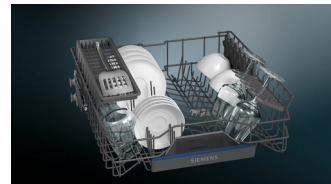

## Siemens iQ300 SN23EC03AE Spülmaschine Freistehend 13 Maßgedecke B

**Marke :** Siemens

**Produktfamilie:** iQ300

**Artikel-Code:** SN23EC03AE

**Produktname :** SN23EC03AE

Siemens iQ300 SN23EC03AE. Geräteplatzierung: Freistehend, Produktgröße: Standardgröße (60 cm), Türfarbe: Schwarz. Anzahl Maßgedecke: 13 Maßgedecke, Lärmemissionsklasse: B, Geräuschpegel: 42 dB. Höhenverstellbare Füße: 2 cm, Bedienung durch Apps unterstützt: Siemens Home Connect. Energieeffizienzklasse: B, Wasserverbrauch pro Zyklus: 9 l, Energieverbrauch pro 100 Zyklen: 64 kWh. Breite: 600 mm, Tiefe: 600 mm, Höhe: 845 mm