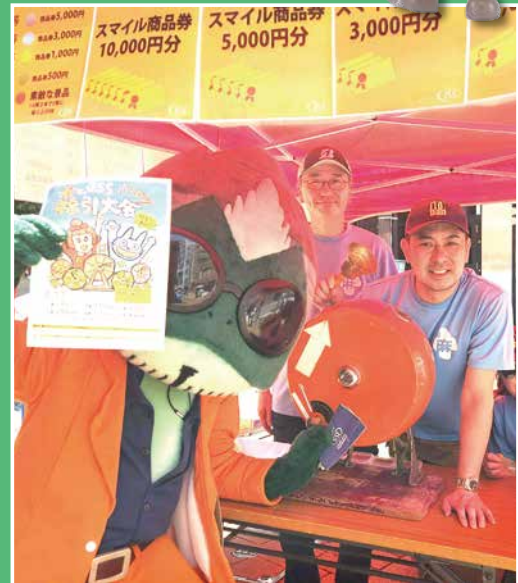

ジュバピヨンの

十番商店街の春夏秋冬を楽しみ尽くす!通信

ジュバピヨンのJSSガラポン戦記!第7戦目結果報告

ごきげんよう、ジュバピヨンの飼い主かえるの本屋店長です。ジュバピヨンがJSSガラポンを回し続けて早7年目。そろそろ特賞10万円をゲットしたいところですが今回の結果は果たしてどうだったのでしょうか。5月17日、今年初の30度超えの暑さの中、十番四つ角からセブンイレブンの前まで長々と続く行列に並んでようやくジュバピヨンの順番です。いつも通り2シート分の4回を回してなんとその結果は…4等5等5等5等。合計2,500円でした。無念の表情でうなだれるジュバピヨン。今回もやはり特賞ならず。とはいえJSS 2シート(1,000円分)が2,500円の港区商品券になったのだから普通に考えれば大儲けなのになぜか物足りなさを感じてしまう。そこがJSSガラポンのおかしなところ。私がお手伝いしていた時間だけでも2人の幸運な方が特賞10万円を当てていました。羨ましいですね。自分が当たったら何を買おうかしらと考えるだけでも楽しくなってきます。働いて得たお金ではなくガラッと回してポンと出たお金ですからやはり使い方も変わるといえるのです。ちなみにジュバピヨンは10万円ですべてのおいしいものを全部集めてみんなとゲームをして配りたいのだとか。叶うといいですね。次回の秋のJSSガラポンにご期待くださいませ。

- 2019年春：1シート
- 1戦目結果：500円
- 2019年秋：2シート
- 2戦目結果：1,500円
- 2022年秋：2シート
- 3戦目結果：2,000円
- 2023年春：2シート
- 4戦目結果：7,500円
- 2025年春：2シート
- 5戦目結果：9,000円
- 2025年秋：1シート
- 6戦目結果：1,500円
- 2026年春：2シート
- **7戦目結果：2,500円**

2025年9月に開店した居酒屋「しおかげん」。
選りすぐりの旬の食材と日本酒のマリアージュが楽しめる、
大人のためのお店です。店主の宮上祐介さんにお話を伺いました。

選りすぐりの食材を揃えて

— お店の味の特長を教えてください。
旬の食材の美味しさをシンプルに引き出す料理をご提供しています。「しおかげん」という店名通り、塩は素材の味を引き出す決め手です。10種類程の塩の中から、肉・魚・野菜などの食材に一番合う塩を選んで調理しています。全国の地酒やワインを豊富に取り揃えていますので、料理に合わせたオススメのお酒を気軽に聞いてみてください。「山椒トニックサワー」や「日向夏とミントのサワー」など、しおかげんオリジナルサワーも人気です。飲んで食べた最後には、しおかげんのメの定番「本日の土鍋ご飯」をどうぞ。厳選した旬の食材の土鍋ご飯を、お客様のお好きな炊き加減でご提供します。

旬を美味しく、お客様は0歳から95歳まで!

— お客様はどんな年代の方が多いですか？
お客様は40～50代の方を中心に、さまざまな年代にご愛顧いただいています。うちはお子様連れOKのお店ですので、お客様は0歳児から最高95歳までと幅広いです。カウンター席はオープンキッチンスタイルで、お一人様も大歓迎。テーブルは4名用の2席をご用意していますので、グループで利用したい方はお問い合わせください。アラカルトだけでなく、コース料理のご用意もあります。

6月からは、鰯・鯛・鰯などの魚、瓜やズッキーニなどの夏野菜が入荷してきて、初夏の食材をお楽しみいただける頃合いです。その時々旬の食材を美味しく召し上がっていただければと思います。